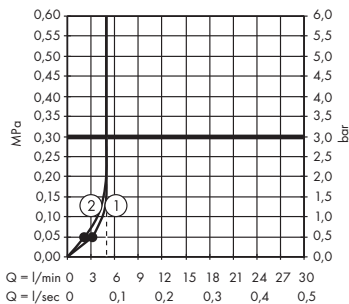

**Crometta 1jet**  
**6 l/min**  
 26334400

**Crometta Vario**  
**6 l/min**  
 26336400

**Crometta 1jet**  
**6 l/min**  
 26334400

**Crometta Vario**  
**6 l/min**  
 26336400

**P** max. 0,6 MPa 0,1 - 0,4 MPa  
6 bar 1 - 4 bar

**T** max. 60 °C < 50 °C

**Crometta 1jet 26334400**

- ① Rain
- ② IntenseRain

94246000

**P-IX**

**DVGW**

**SVGW**

**ACS**