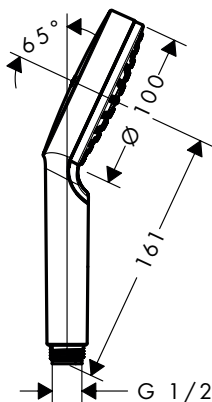

- DE** Montageanleitung  
**FR** Instructions de montage  
**EN** assembly instructions  
**IT** Istruzioni per Installazione  
**ES** Instrucciones de montaje  
**NL** Handleiding  
**DK** Monteringsvejledning  
**PT** Manual de Instalação  
**PL** Instrukcja montażu  
**CS** Montážní návod  
**SK** Montážny návod  
**ZH** 组装说明  
**RU** Инструкция по монтажу  
**HU** Szerelési útmutató  
**FI** Asennusohje  
**SV** Monteringsanvisning  
**LT** Montavimo instrukcijos  
**HR** Uputstva za instalaciju  
**TR** Montaj kılavuzu  
**RO** Instrucțiuni de montare  
**EL** Οδηγία συναρμολόγησης  
**SL** Navodila za montažo  
**ET** Paigaldusjuhend  
**LV** Montāžas instrukcija  
**SR** Uputstvo za montažu  
**NO** Montasjeveiledning  
**BG** Инструкция за употреба  
**SQ** Udhëzime rreth montimit  
**AR** تعليمات التجميع

**Crometta 1jet**  
**6 l/min**  
 26334400

**Crometta Vario**  
**6 l/min**  
 26336400

**Crometta 1jet**  
**6 l/min**  
 26334400

**Crometta Vario**  
**6 l/min**  
 26336400

**P** max. 0,6 MPa 0,1 - 0,4 MPa  
6 bar 1 - 4 bar