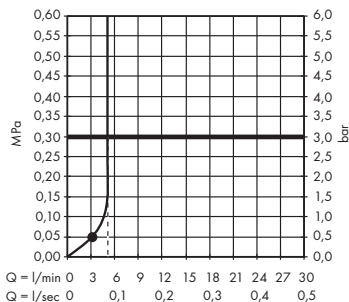

**Crometta 1jet**  
**6 l/min**  
 26334400

**Crometta Vario**  
**6 l/min**  
 26336400

**Crometta 1jet**  
**6 l/min**  
 26334400

**Crometta Vario**  
**6 l/min**  
 26336400

**P** max. 0,6 MPa 0,1 - 0,4 MPa  
6 bar 1 - 4 bar

**T** max. 60 °C < 50 °C

**Crometta 1jet 26334400**

- ① Rain
- ② IntenseRain

94246000

**P-IX**

**DVGW**

**SVGW**

**ACS**