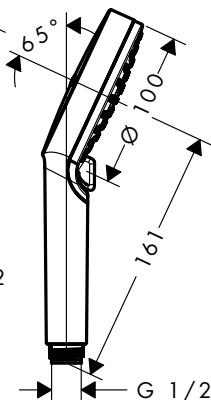

- DE** Montageanleitung  
**FR** Instructions de montage  
**EN** assembly instructions  
**IT** Istruzioni per Installazione  
**ES** Instrucciones de montaje  
**NL** Handleiding  
**DK** Monteringsvejledning  
**PT** Manual de Instalação  
**PL** Instrukcja montażu  
**CS** Montážní návod  
**SK** Montážny návod  
**ZH** 组装说明  
**RU** Инструкция по монтажу  
**HU** Szerelési útmutató  
**FI** Asennusohje  
**SV** Monteringsanvisning  
**LT** Montavimo instrukcijos  
**HR** Uputstva za instalaciju  
**TR** Montaj kılavuzu  
**RO** Instrucțiuni de montare  
**EL** Οδηγία συναρμολόγησης  
**SL** Navodila za montažo  
**ET** Paigaldusjuhend  
**LV** Montāžas instrukcija  
**SR** Uputstvo za montažu  
**NO** Montasjeveiledning  
**BG** Инструкция за употреба  
**SQ** Udhëzime rreth montimit  
**AR** تعليمات التجميع

**Crometta 1jet**  
**6 l/min**  
 26334400

**Crometta Vario**  
**6 l/min**  
 26336400

**Crometta 1jet**  
**6 l/min**  
 26334400

**Crometta Vario**  
**6 l/min**  
 26336400

**P** max. 0,6 MPa 0,1 - 0,4 MPa  
6 bar 1 - 4 bar