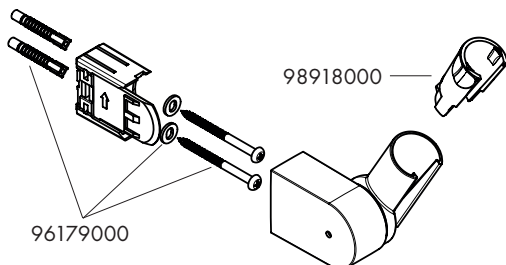

- **DE** Silikon (essigsäurefrei!)
- **FR** Silicone (sans acide acétique!)
- **EN** Silicone (free from acetic acid!)
- **IT** Silicone (esente da acido acetico!)
- **ES** Silicona (¡libre de ácido acético!)

- **NL** Silicone (azijnzuurvrij!)
- **DK** Silikone (eddikesyre-fri)
- **PT** Silicone (sem ácido acético)
- **PL** Silikon (neutralny)
- **CS** Silikon (bez kyseliny octové!)
- **SK** Silikon (bez kyseliny octovej!)
- **ZH** 硅胶 (不含醋酸)
- **RU** Силикон (не содержит уксусной кислоты!)
- **FI** Silikoni (etikkahappovapaa!)
- **SV** Silikon (fri från ättiksyra!)

- **LT** Silikonas (be acto rūgšties!)
- **HR** Silikon (ne sadrži kiseline)
- **TR** Silikon (asetik asit içermeyen)
- **RO** Silicon (fără acid acetic!)
- **EL** Σιλικόνη (δίχως οξικό οξύ!)
- **SL** Silikon (brez ocetne kisline)
- **ET** Silikoon (äädikhappeta!)
- **LV** Silikons (etiķskābi nesaturošs!)
- **SR** Silikon (ne sadrži sirćetnu kiselinu!)
- **NO** Silikon (uten eddiksyre)
- **BG** Силикон (без оцетна киселина!)
- **SQ** Silikon (pa acid uthulle!)
- **AR** سيليكون (خالى من حمض الخليك!)
- **HU** Szilikon (ecetsavmentes!)
- **JP** シリコン (非酢酸系!)

hansgrohe