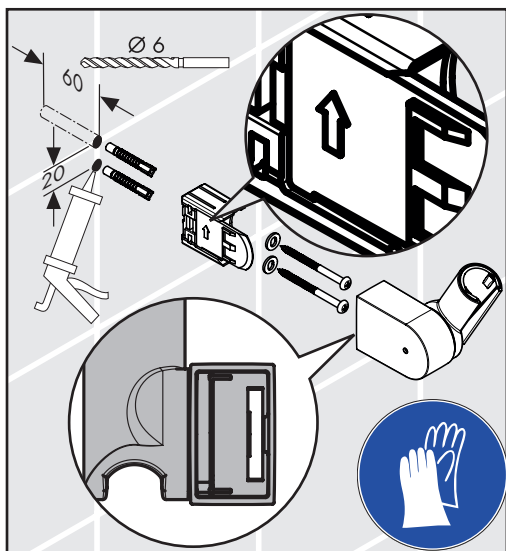

- **DE** Silikon (essigsäurefrei!)
- **FR** Silicone (sans acide acétique!)
- **EN** Silicone (free from acetic acid!)
- **IT** Silicone (esente da acido acetico!)
- **ES** Silicona (¡libre de ácido acético!)

- **NL** Silicone (azijnzuurvrij!)
- **DK** Silikone (eddikesyre-fri)
- **PT** Silicone (sem ácido acético)
- **PL** Silikon (neutralny)
- **CS** Silikon (bez kyseliny octové!)
- **SK** Silikon (bez kyseliny octovej!)
- **ZH** 硅胶 (不含醋酸)
- **RU** Силикон (не содержит уксусной кислоты!)
- **FI** Silikoni (etikkahappovapaa!)
- **SV** Silikon (fri från ättiksyra!)

- **LT** Silikonas (be acto rūgšties!)
- **HR** Silikon (ne sadrži kiseline)
- **TR** Silikon (asetik asit içermeyen)
- **RO** Silicon (fără acid acetic!)
- **EL** Σιλικόνη (δίχως οξικό οξύ!)
- **SL** Silikon (brez ocetne kisline)
- **ET** Silikoon (äädikhappeta!)
- **LV** Silikons (etiķskābi nesaturošs!)
- **SR** Silikon (ne sadrži sirćetnu kiselinu!)
- **NO** Silikon (uten eddiksyre)
- **BG** Силикон (без оцетна киселина!)
- **SQ** Silikon (pa acid uthulle!)
- **AR** سيليكون (خالى من حمض الخليك!)
- **HU** Szilikon (ecetsavmentes!)
- **JP** シリコン (非酢酸系!)

hansgrohe