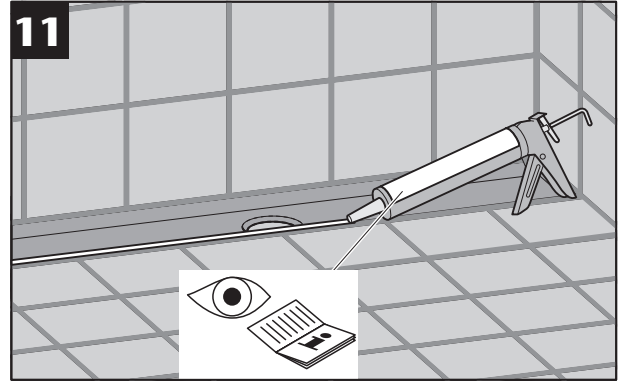

# ACO ShowerDrain E

2016-06-27

DE Verbundabdichtung  
EN Compound sealing

FR Composé étanchéité  
CZ Těsnicí hmota

HU Folyékony vízszigetelő  
PL Masa uszczelnijaca

NO Forbindelse forsegling

www.aco.com