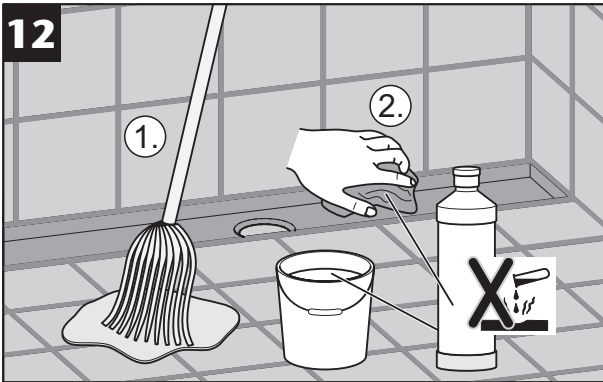

# ACO ShowerDrain E

2016-06-27

DE Verbundabdichtung  
EN Compound sealing

FR Composé étanchéité  
CZ Těsnicí hmota

HU Folyékony vízszigetelő  
PL Masa uszczelnijaca

NO Forbindelse forsegling

www.aco.com