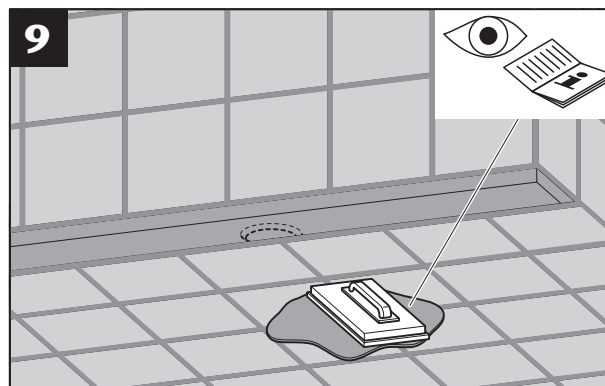

# ACO ShowerDrain E

2016-06-27

DE Verbundabdichtung  
EN Compound sealing

FR Composé étanchéité  
CZ Těsnicí hmota

HU Folyékony vízszigetelő  
PL Masa uszczelnijaca

NO Forbindelse forsegling

www.aco.com