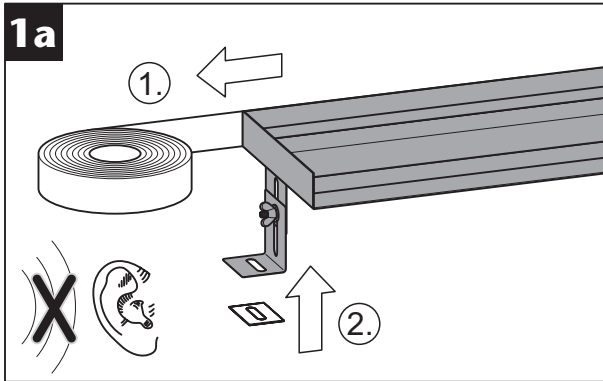

# ACO ShowerDrain E

2016-06-27

DE Verbundabdichtung  
EN Compound sealing

FR Composé étanchéité  
CZ Těsnicí hmota

HU Folyékony vízszigetelő  
PL Masa uszczelnijaca

NO Forbindelse forsegling

www.aco.com