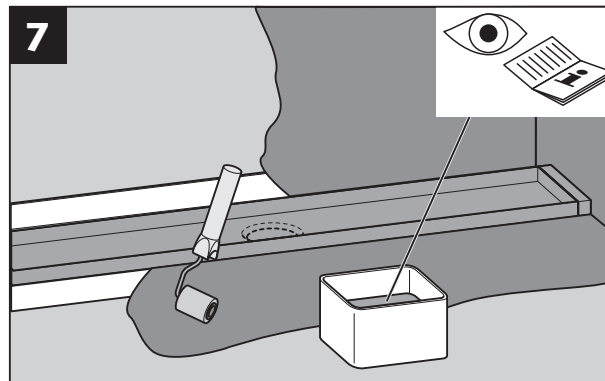

# ACO ShowerDrain E

2016-06-27

DE Verbundabdichtung  
EN Compound sealing

FR Composé étanchéité  
CZ Těsnicí hmota

HU Folyékony vízszigetelő  
PL Masa uszczelnijaca

NO Forbindelse forsegling

www.aco.com