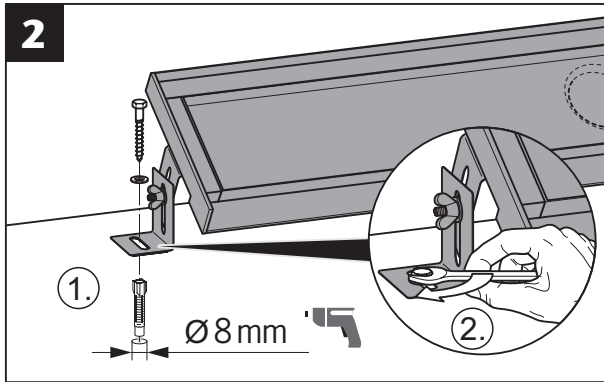

# ACO ShowerDrain E

2016-06-27

DE Verbundabdichtung  
EN Compound sealing

FR Composé étanchéité  
CZ Těsnicí hmota

HU Folyékony vízszigetelő  
PL Masa uszczelnijaca

NO Forbindelse forsegling

www.aco.com