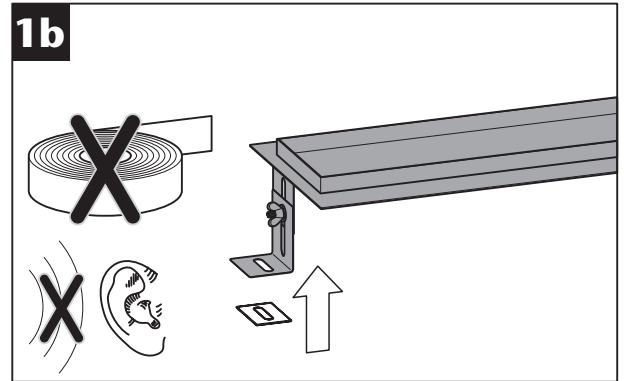

# ACO ShowerDrain E

2016-06-27

DE Verbundabdichtung  
EN Compound sealing

FR Composé étanchéité  
CZ Těsnicí hmota

HU Folyékony vízszigetelő  
PL Masa uszczelnijaca

NO Forbindelse forsegling

www.aco.com