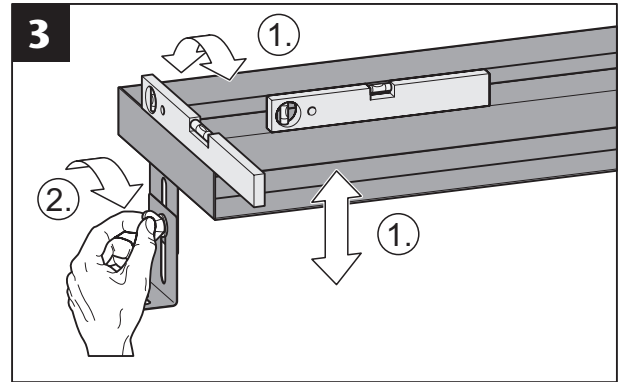

# ACO ShowerDrain E

2016-06-27

DE Verbundabdichtung  
EN Compound sealing

FR Composé étanchéité  
CZ Těsnicí hmota

HU Folyékony vízszigetelő  
PL Masa uszczelnijaca

NO Forbindelse forsegling

www.aco.com