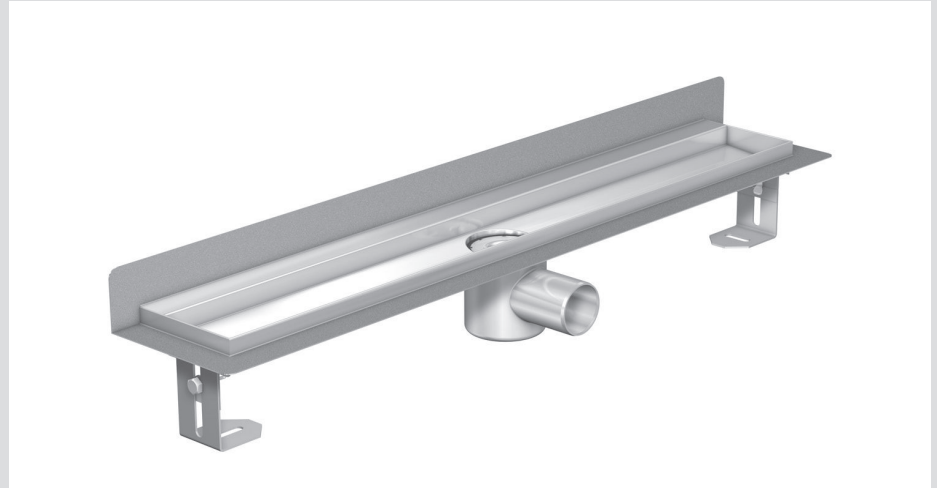

# ACO ShowerDrain E

2016-06-27

DE Verbundabdichtung  
EN Compound sealing

FR Composé étanchéité  
CZ Těsnicí hmota

HU Folyékony vízszigetelő  
PL Masa uszczelnijaca

NO Forbindelse forsegling

www.aco.com