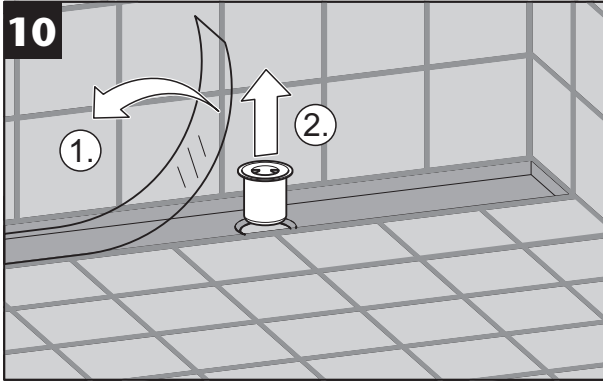

# ACO ShowerDrain E

2016-06-27

DE Verbundabdichtung  
EN Compound sealing

FR Composé étanchéité  
CZ Těsnicí hmota

HU Folyékony vízszigetelő  
PL Masa uszczelnijaca

NO Forbindelse forsegling

www.aco.com