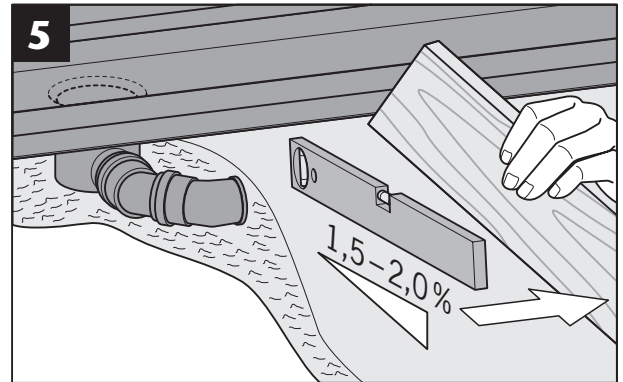

# ACO ShowerDrain E

2016-06-27

DE Verbundabdichtung  
EN Compound sealing

FR Composé étanchéité  
CZ Těsnicí hmota

HU Folyékony vízszigetelő  
PL Masa uszczelnijaca

NO Forbindelse forsegling

www.aco.com