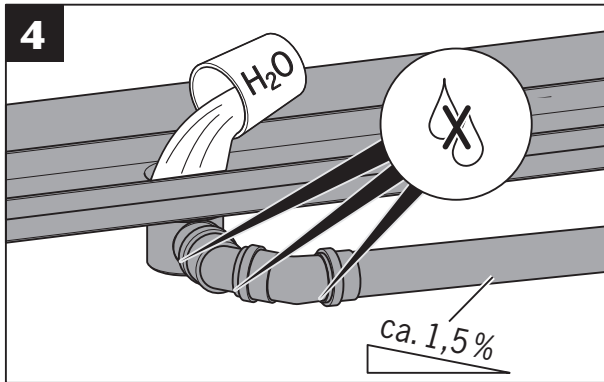

# ACO ShowerDrain E

2016-06-27

DE Verbundabdichtung  
EN Compound sealing

FR Composé étanchéité  
CZ Těsnicí hmota

HU Folyékony vízszigetelő  
PL Masa uszczelnijaca

NO Forbindelse forsegling

www.aco.com