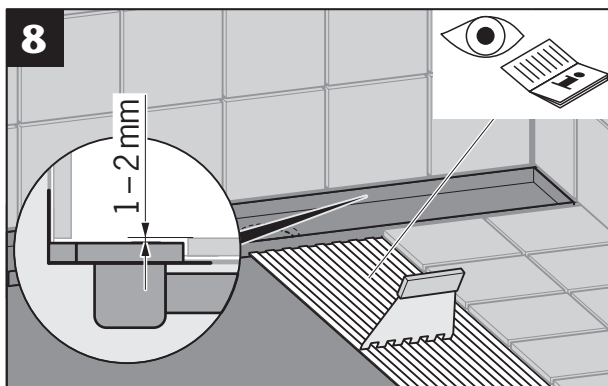

# ACO ShowerDrain E

2016-06-27

DE Verbundabdichtung  
EN Compound sealing

FR Composé étanchéité  
CZ Těsnicí hmota

HU Folyékony vízszigetelő  
PL Masa uszczelnijaca

NO Forbindelse forsegling

www.aco.com