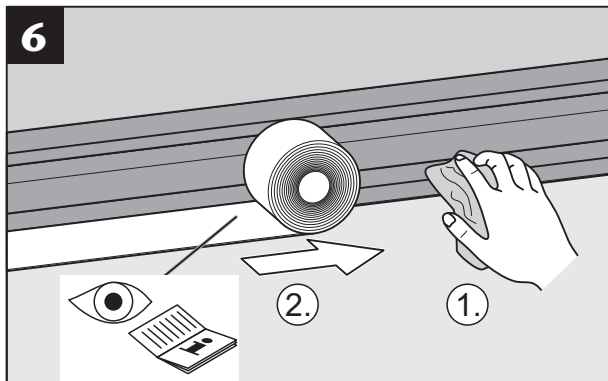

# ACO ShowerDrain E

2016-06-27

DE Verbundabdichtung  
EN Compound sealing

FR Composé étanchéité  
CZ Těsnicí hmota

HU Folyékony vízszigetelő  
PL Masa uszczelnijaca

NO Forbindelse forsegling

www.aco.com