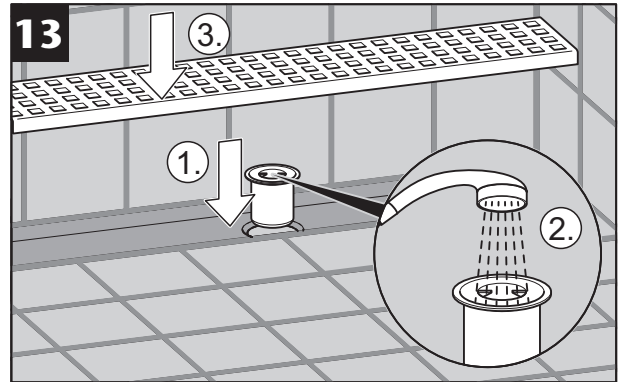

# ACO ShowerDrain E

2016-06-27

DE Verbundabdichtung  
EN Compound sealing

FR Composé étanchéité  
CZ Těsnicí hmota

HU Folyékony vízszigetelő  
PL Masa uszczelnijaca

NO Forbindelse forsegling

www.aco.com