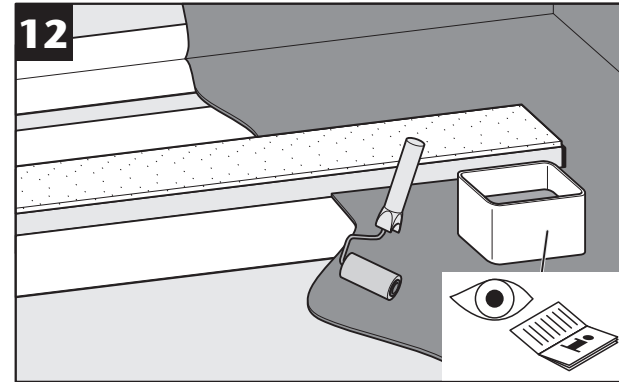

DE Verbundabdichtung
EN Compound sealing

FR Composé étanchéité
CZ Těsnicí hmota

HU Folyékony vízszigetelő
PL Masa uszczelniajaca

NO Forbindelse forsegling