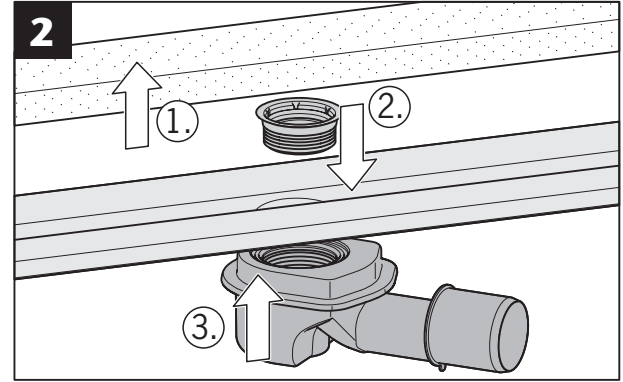

ACO ShowerDrain M

Type A

Type B

2016-11-04

DE < 6 Monate
EN < 6 months

FR < 6 mois
CZ < 6 měsíců

HU < 6 hónapban
PL < 6 miesięcy

NO < 6 måned