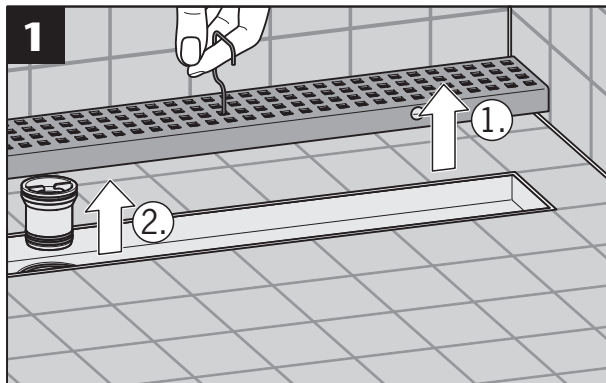

ACO ShowerDrain M

Type A

Type B

2016-11-04

DE < 6 Monate
EN < 6 months

FR < 6 mois
CZ < 6 měsíců

HU < 6 hónapban
PL < 6 miesięcy

NO < 6 måned