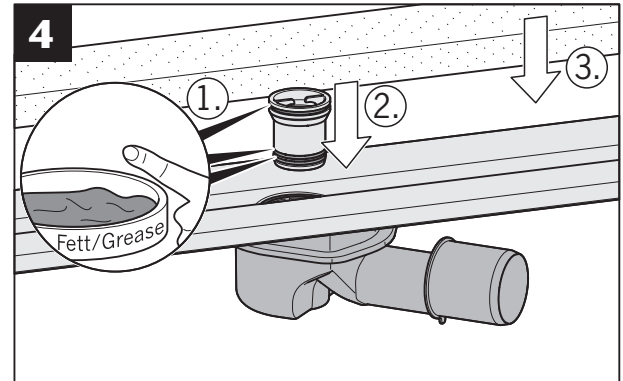

ACO ShowerDrain M

Type A

Type B

2016-11-04

DE < 6 Monate
EN < 6 months

FR < 6 mois
CZ < 6 měsíců

HU < 6 hónapban
PL < 6 miesięcy

NO < 6 måned