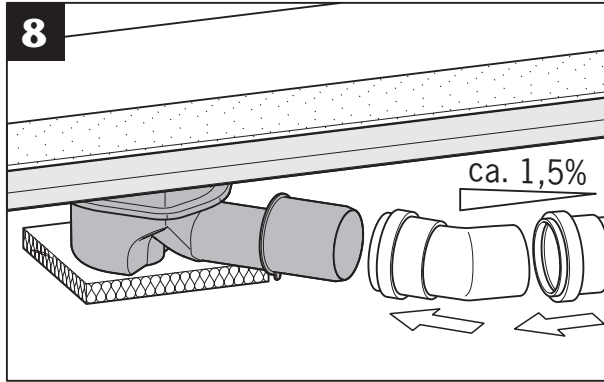

ACO ShowerDrain M

Type A

Type B

2016-11-04

DE < 6 Monate
EN < 6 months

FR < 6 mois
CZ < 6 měsíců

HU < 6 hónapban
PL < 6 miesięcy

NO < 6 måned