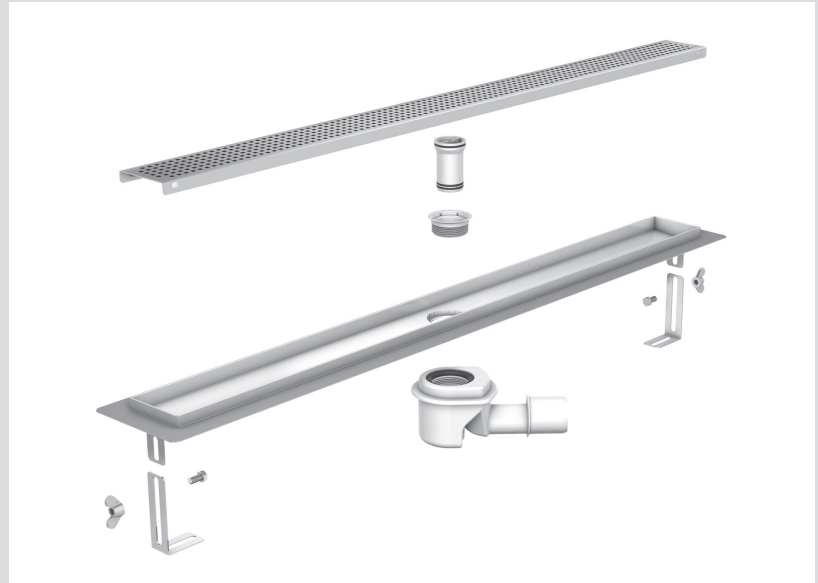

ACO ShowerDrain M

Type A

Type B

2016-11-04

DE < 6 Monate
EN < 6 months

FR < 6 mois
CZ < 6 měsíců

HU < 6 hónapban
PL < 6 miesięcy

NO < 6 måned