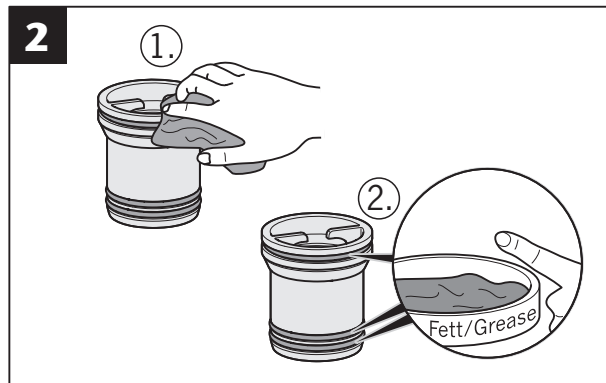

ACO ShowerDrain M

Type A

Type B

2016-11-04

DE < 6 Monate
EN < 6 months

FR < 6 mois
CZ < 6 měsíců

HU < 6 hónapban
PL < 6 miesięcy

NO < 6 måned