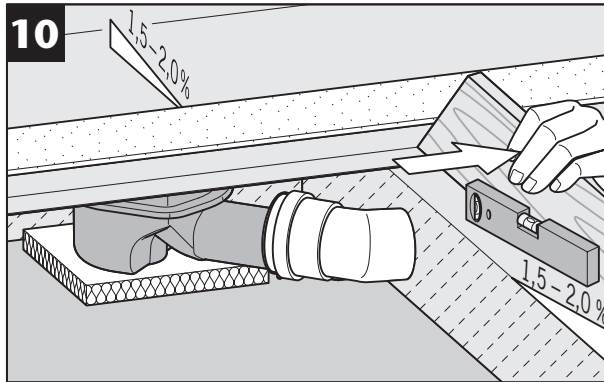

ACO ShowerDrain M

Type A

Type B

2016-11-04

DE < 6 Monate
EN < 6 months

FR < 6 mois
CZ < 6 měsíců

HU < 6 hónapban
PL < 6 miesięcy

NO < 6 måned