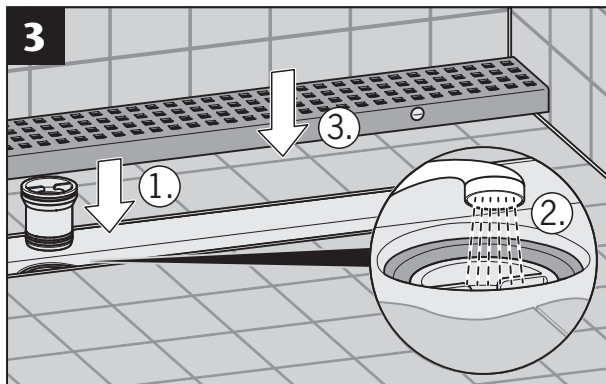

ACO ShowerDrain M

Type A

Type B

2016-11-04

DE < 6 Monate
EN < 6 months

FR < 6 mois
CZ < 6 měsíců

HU < 6 hónapban
PL < 6 miesięcy

NO < 6 måned