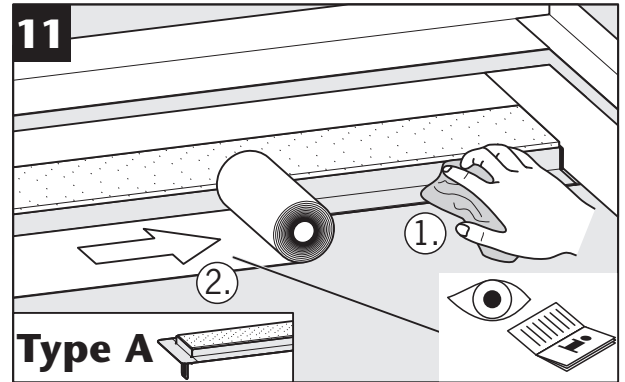

ACO ShowerDrain M

Type A

Type B

2016-11-04

DE < 6 Monate
EN < 6 months

FR < 6 mois
CZ < 6 měsíců

HU < 6 hónapban
PL < 6 miesięcy

NO < 6 måned