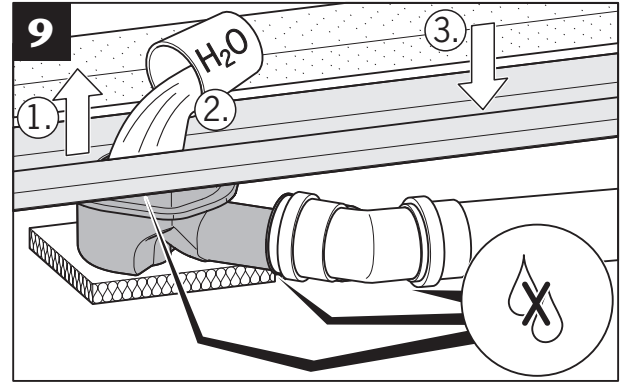

ACO ShowerDrain M

Type A

Type B

2016-11-04

DE < 6 Monate
EN < 6 months

FR < 6 mois
CZ < 6 měsíců

HU < 6 hónapban
PL < 6 miesięcy

NO < 6 måned