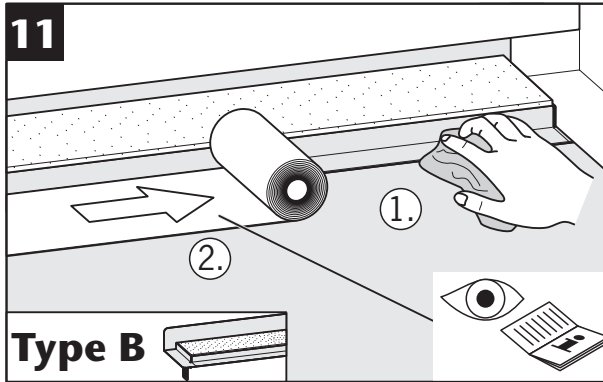

ACO ShowerDrain M

Type A

Type B

2016-11-04

DE < 6 Monate
EN < 6 months

FR < 6 mois
CZ < 6 měsíců

HU < 6 hónapban
PL < 6 miesięcy

NO < 6 måned