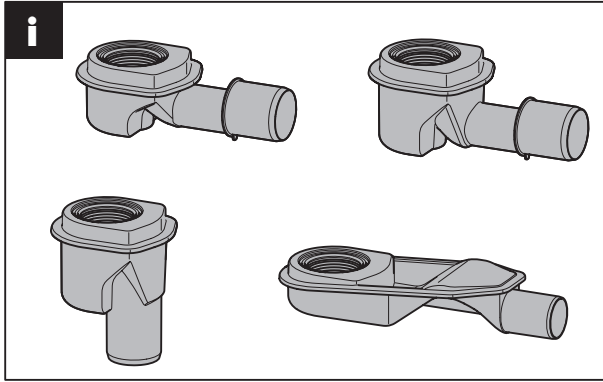

ACO ShowerDrain M

Type A

Type B

2016-11-04

DE < 6 Monate
EN < 6 months

FR < 6 mois
CZ < 6 měsíců

HU < 6 hónapban
PL < 6 miesięcy

NO < 6 måned