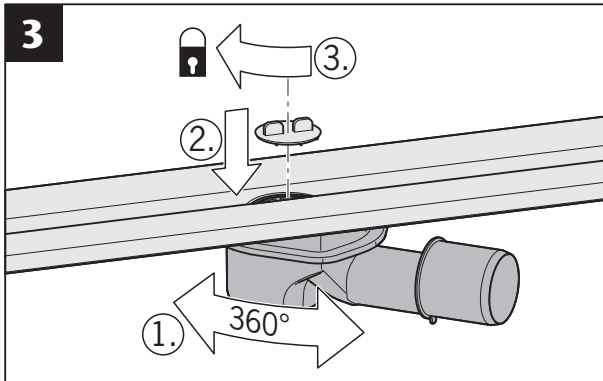

ACO ShowerDrain M

Type A

Type B

2016-11-04

DE < 6 Monate
EN < 6 months

FR < 6 mois
CZ < 6 měsíců

HU < 6 hónapban
PL < 6 miesięcy

NO < 6 måned