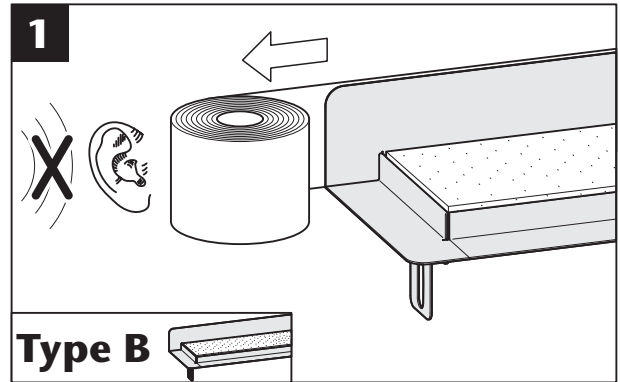

ACO ShowerDrain M

Type A

Type B

2016-11-04

DE < 6 Monate
EN < 6 months

FR < 6 mois
CZ < 6 měsíců

HU < 6 hónapban
PL < 6 miesięcy

NO < 6 måned