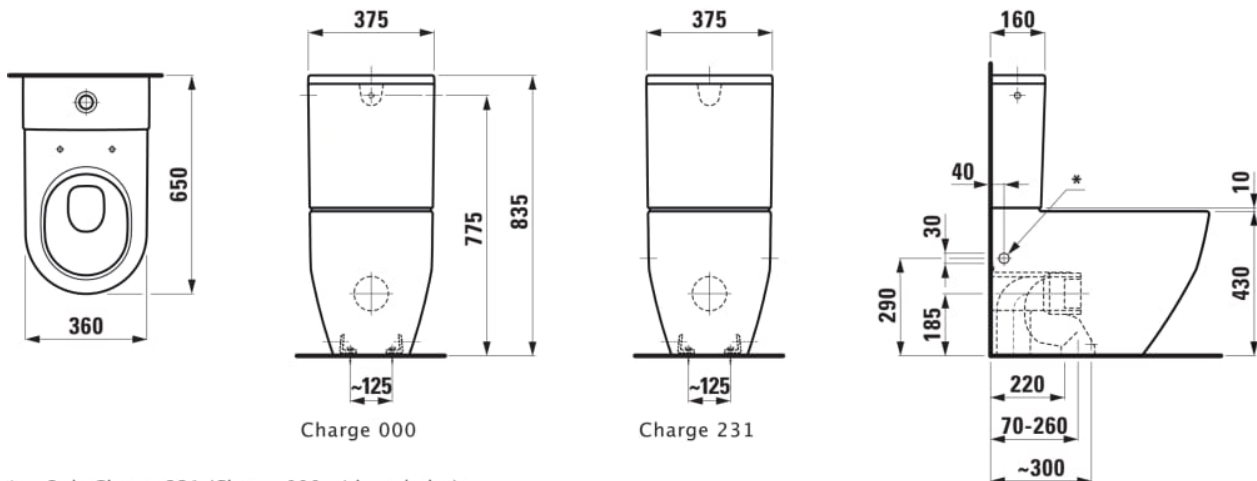

### MASSE

Länge	650 mm
Breite	360 mm
Höhe	440 mm

### AUSFÜHRUNGEN

000 - standard Ausführung

Abgang-Art : Senkrecht und waagrecht

(Vario)

Back-to-wall

Befestigungssatz : Enthalten

Einbauart : Bodenstehend

Form : Rund

## TECHNISCHE ZEICHNUNGEN

\* = Only Charge 231 (Charge 000 without holes)

KOMPATIBEL MIT

Spülkasten,  
Wasseranschluss hinten  
(mittig)

**H829951...9711**

Spülkasten,  
Wasseranschluss seitlich  
(links oder rechts)