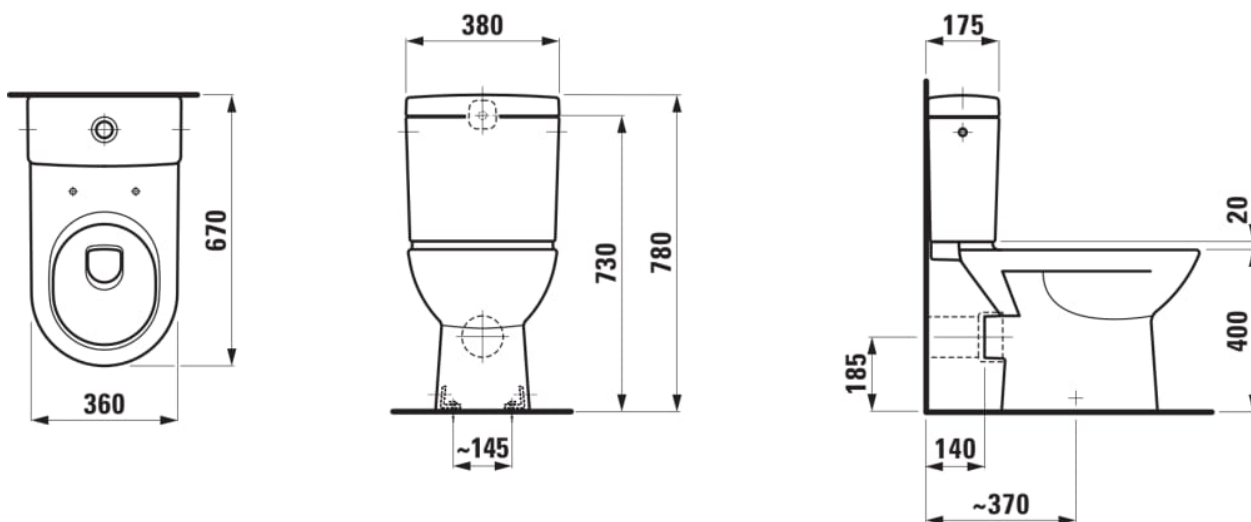

LAUFEN PRO

Stand-WC-Kombination, Tiefspüler, mit Spülrand, Abgang waagrecht

MASSE

Länge	670 mm
Breite	360 mm
Höhe	420 mm

FARBEN UND OBERFLÄCHEN

<input type="checkbox"/>	000 Weiß
--------------------------	----------

AUSFÜHRUNGEN

000 - standard Ausführung

Abgang-Art : Waagrecht

Einbauart : Bodenstehend

Spülsystem : Tiefspüler

Back-to-wall

Form : Rund

Befestigungssatz : Enthalten

Nettogewicht / kg : 22,3

TECHNISCHE ZEICHNUNGEN

KOMPATIBEL MIT

Spülkasten,
Wasseranschluss hinten
(mittig)

H826951...9711

Spülkasten,
Wasseranschluss seitlich
(links oder rechts)

H826952...9721

WC-Sitz mit Deckel,
abnehmbar, Scharniere
Edelstahl

H891950...0031

WC-Sitz mit Deckel,
abnehmbar, mit
Absenkautomatik,
Scharniere Edelstahl, für
Hohlraumbefestigung

H891951...0031

WC-Sitz mit Deckel

H892951...0001

WC-Sitz mit Deckel
'universal', abnehmbar, mit
Absenkautomatik