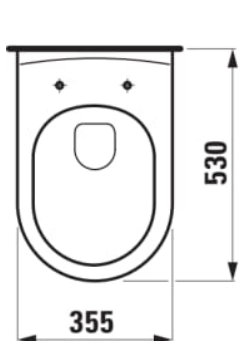

OBJECT SET

Wand-WC, Tiefspüler, mit Spülrand

MASSE

Länge	530 mm
Breite	355 mm
Höhe	360 mm

FARBEN UND OBERFLÄCHEN

<input type="checkbox"/>	000 Weiß
--------------------------	----------

AUSFÜHRUNGEN

000 - standard Ausführung

Abgang-Art : Waagrecht

Form : Rund

Spülrand-Typ : Offener Spülrand

Einbauart : Wandhängend

Nettogewicht / kg : 15,2

Spülsystem : Tiefspüler

TECHNISCHE ZEICHNUNGEN

KOMPATIBEL MIT