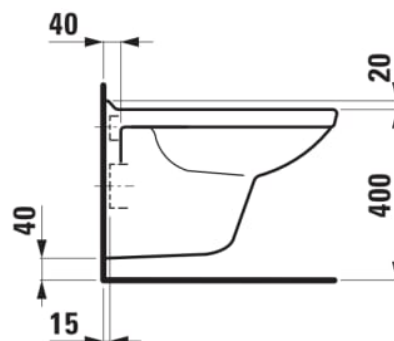

OBJECT SET

Wand-WC, Tiefspüler, mit Spülrand

MASSE

Länge	530 mm
Breite	355 mm
Höhe	360 mm

FARBEN UND OBERFLÄCHEN

<input type="checkbox"/>	000 Weiß
--------------------------	----------

AUSFÜHRUNGEN

000 - standard Ausführung

Abgang-Art : Waagrecht

Form : Rund

Spülrand-Typ : Offener Spülrand

Einbauart : Wandhängend

Nettogewicht / kg : 15,2

Spülsystem : Tiefspüler

TECHNISCHE ZEICHNUNGEN

KOMPATIBEL MIT

WC-Sitz mit Deckel, in
Hartplastik, Scharniere
Edelstahl

H890210...0631

OBJECT SET

Die Waschtische, WCs und Bidets von object präsentieren sich unaufdringlich und vielseitig verwendbar. Eine wirtschaftliche Serie von hoher Qualität und Funktionalität, die überall eine gute Figur macht.