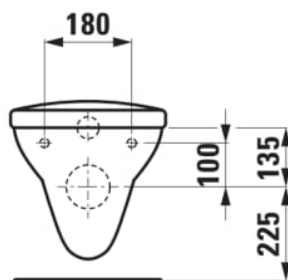

OBJECT SET

Wand-WC, Tiefspüler, mit Spülrand

MASSE

Länge	530 mm
Breite	355 mm
Höhe	360 mm

FARBEN UND OBERFLÄCHEN

<input type="checkbox"/>	000 Weiß
--------------------------	----------

AUSFÜHRUNGEN

000 - standard Ausführung

Abgang-Art : Waagrecht

Form : Rund

Spülrand-Typ : Offener Spülrand

Einbauart : Wandhängend

Nettogewicht / kg : 15,2

Spülsystem : Tiefspüler

TECHNISCHE ZEICHNUNGEN

KOMPATIBEL MIT

WC-Sitz mit Deckel, in
Hartplastik, Scharniere
Edelstahl

H890210...0631

OBJECT SET

Die Waschtische, WCs und Bidets von object präsentieren sich unaufdringlich und vielseitig verwendbar. Eine wirtschaftliche Serie von hoher Qualität und Funktionalität, die überall eine gute Figur macht.