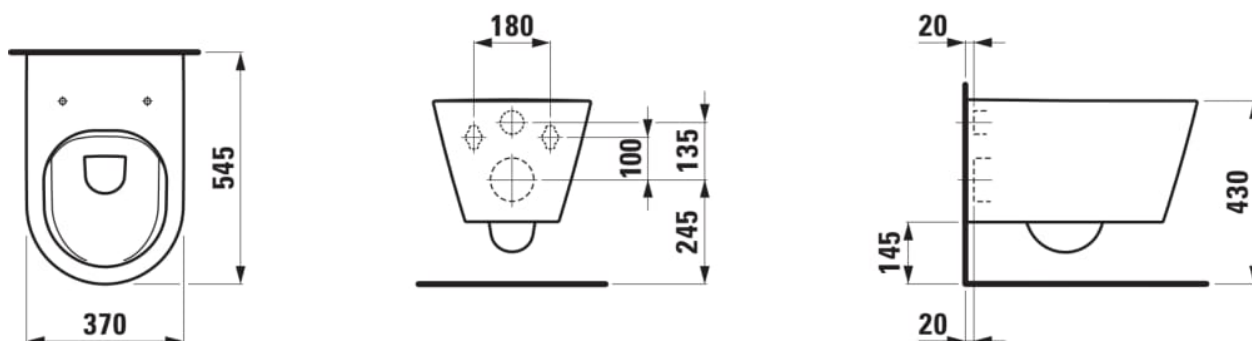

KARTELL LAUFEN

Wand-WC, Tiefspüler, spülrandlos

MASSE

Länge	545 mm
Breite	370 mm
Höhe	355 mm

FARBEN UND OBERFLÄCHEN

□	000 Weiß
---	----------

AUSFÜHRUNGEN

000 - Standardausführung

Abgang-Art : Senkrecht und waagrecht
(Vario)

Befestigungssatz : Enthalten

Einbauart : Wandhängend

Form : Rund

Nettogewicht / kg : 25

Spülrand-Typ : Rimless

Spülrandlos

Spülsystem : Tiefspüler

TECHNISCHE ZEICHNUNGEN

KOMPATIBEL MIT

Sitz mit Deckel,
abnehmbar, ohne
Absenkautomatik

H891332...0001

Sitz mit Deckel,
abnehmbar, mit
Absenkautomatik

H891333...0001

Kartell LAUFEN

Ein Ort ungeahnter Schönheit. Für Menschen gemacht, aber von den Elementen geformt. Ein Ort, an dem der Alltag immer gleich entfernt ist. Und an dem Sie sich jeden Morgen fragen werden: Bin ich noch der Gleiche, der ich gestern war? Oder ist das alles doch wieder nur ein Traum?