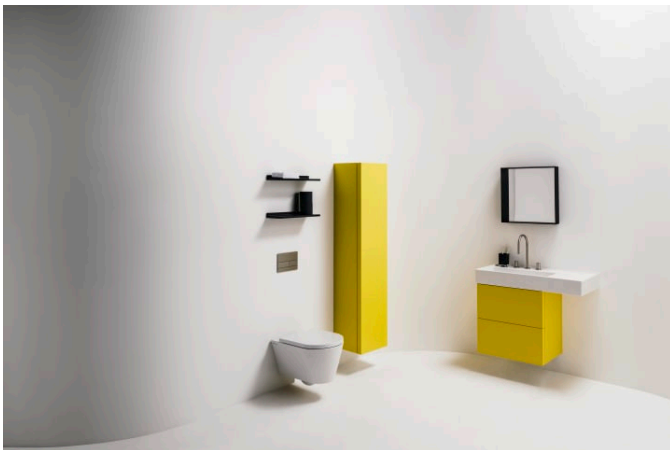

KARTELL LAUFEN

Wand-WC, Tiefspüler, spülrandlos

MASSE

Länge	545 mm
Breite	370 mm
Höhe	355 mm

FARBEN UND OBERFLÄCHEN

□	000 Weiß
---	----------

AUSFÜHRUNGEN

000 - Standardausführung

Abgang-Art : Senkrecht und waagrecht
(Vario)

Befestigungssatz : Enthalten

Einbauart : Wandhängend

Form : Rund

Nettogewicht / kg : 25

Spülrand-Typ : Rimless

Spülrandlos

Spülsystem : Tiefspüler

TECHNISCHE ZEICHNUNGEN

KOMPATIBEL MIT

Sitz mit Deckel,
abnehmbar, ohne
Absenkautomatik

H891332...0001

Sitz mit Deckel,
abnehmbar, mit
Absenkautomatik

H891333...0001

Kartell LAUFEN

Ein Ort ungeahnter Schönheit. Für Menschen gemacht, aber von den Elementen geformt. Ein Ort, an dem der Alltag immer gleich entfernt ist. Und an dem Sie sich jeden Morgen fragen werden: Bin ich noch der Gleiche, der ich gestern war? Oder ist das alles doch wieder nur ein Traum?