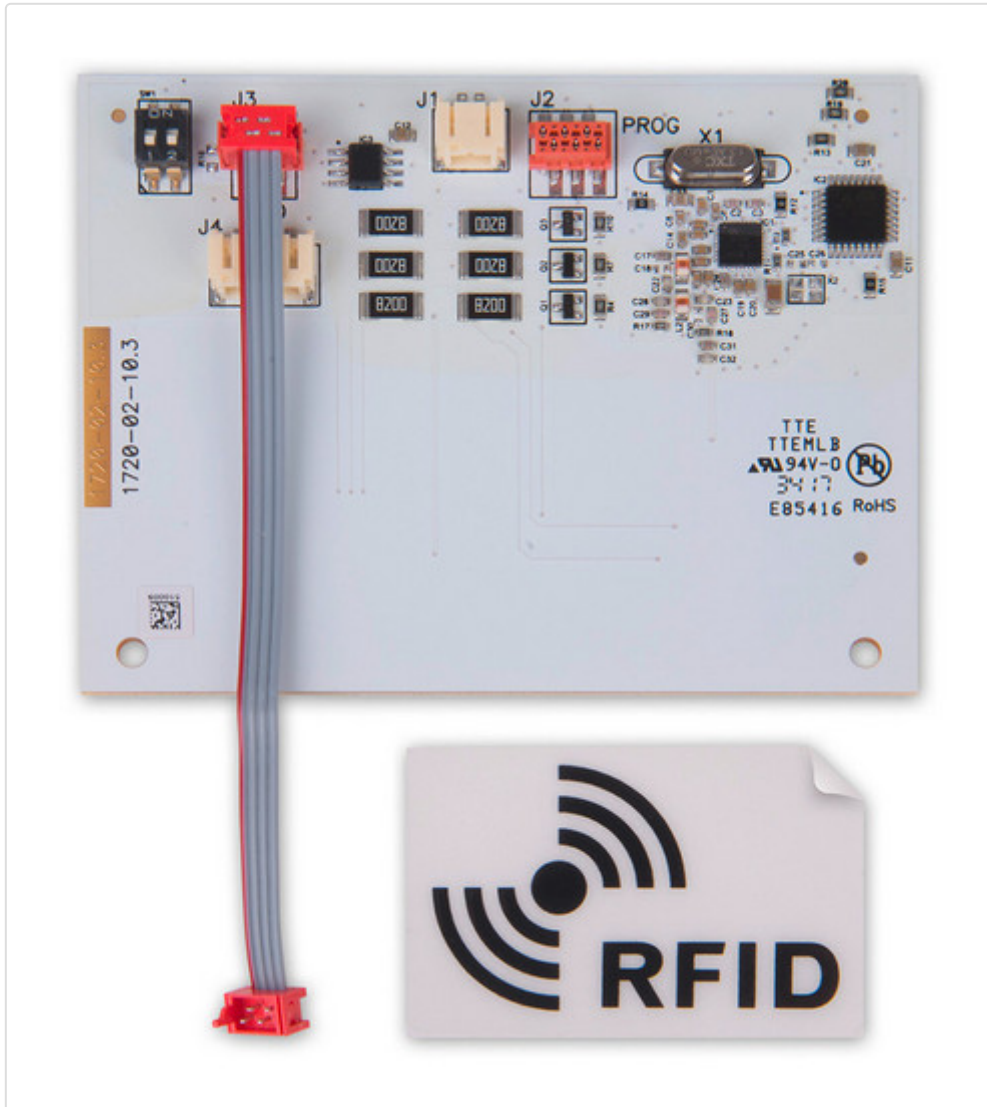

Datenblatt für Artikel 353131

RFID-Karten-Leser GLB

STAMMDATEN

GTIN	9003399393969
Herstellernummer	353131
Type / Modell	RFID LESER
Einheit Inhalt	Stück
Einheit Bestellung	Stück
Inhaltsmenge	1 Stück
Mindestbestellmenge	1 Stück
Bestellschritt	1 Stück
Ursprungsland	SWE
Zolltarifnummer	85353010

Datenblatt für Artikel 353131

ABMESSUNGEN ARTIKEL

Breite	0.1 m
Höhe	0.1 m
Tiefe	0.03 m
Gewicht	0.5 kg

BESCHREIBUNG

RFID-Karten-Leser für Wallbox GLB

KONTAKT

PC Electric GmbH
Diesseits 145, A-4973 St. Martin/Innkreis
Tel: +43 7751 / 61 22 Fax: +43 7751 / 6969
eMail: office@pcelectric.at
www.pcelectric.at