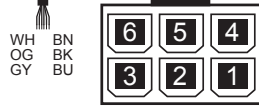

Cable Molex

A **Motor**

B **Aux. Switch**

VC4xxx SPST
VC8xxx

VC2xxx SPDT
VC6xxx

VCx6xxx