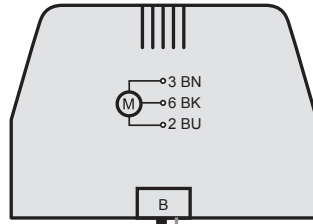

24V, 230V

	PIN# 1	PIN# 2	PIN# 3	PIN# 4	PIN# 5	PIN# 6		PIN# 1	PIN# 2	PIN# 3	PIN# 4	PIN# 5	PIN# 6
IEC	OG	BU	BN	GY	WH	BK	NL	oranje	blauw	bruin	grijs	wit	zwart
GB	orange	blue	brown	grey	white	black	NO	oransje	blå	brun	grå	hvit	svart
DE	orange	blau	braun	grau	weiß	schwarz	PL	pomarańczowy	niebieski	brązowy	szary	biały	czarny
CZ	oranžová	modrá	hnědá	šedá	bílá	černá	PT	laranja	azul	marrom	cinza	branco	preto
DK	orange	blå	brun	grå	hvid	sort	RO	portocaliu	albastru	maro	gri	alb	negru
ES	naranja	azul	marrón	gris	blanco	negro	RU	оранжевый	синий	коричневый	серый	белый	черный
FI	oranssi	sininen	ruskea	harmaa	valkoinen	musta	SL	oranžna	blue	gjava	siva	bela	črna
FR	orange	bleu	brun	gris	blanc	noir	SE	orange	blå	brun	grå	vit	svart
HU	narancs	kék	barna	szürke	fehér	fekete	TR	Turuncu	Mavi	Kahverengi	Gri	Beyaz	Siyah
IT	arancione	blu	marrone	grigio	bianco	nero							

**A** **Motor**

**B** **Aux. Switch**

VC4xxx SPST  
VC8xxx

VC2xxx SPDT  
VC6xxx

VCx6xxx

Cable Molex

Cable Molex

Cable Molex