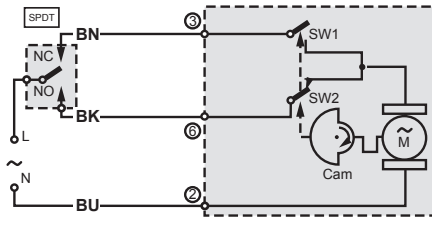

24V, 230V

	PIN# 1	PIN# 2	PIN# 3	PIN# 4	PIN# 5	PIN# 6		PIN# 1	PIN# 2	PIN# 3	PIN# 4	PIN# 5	PIN# 6
IEC	OG	BU	BN	GY	WH	BK	NL	oranje	blauw	bruin	grijs	wit	zwart
GB	orange	blue	brown	grey	white	black	NO	oransje	blå	brun	grå	hvit	svart
DE	orange	blau	braun	grau	weiß	schwarz	PL	pomarańczowy	niebieski	brązowy	szary	biały	czarny
CZ	oranžová	modrá	hnědá	šedá	bílá	černá	PT	laranja	azul	marrom	cinza	branco	preto
DK	orange	blå	brun	grå	hvid	sort	RO	portocaliu	albastru	maro	gri	alb	negru
ES	naranja	azul	marrón	gris	blanco	negro	RU	оранжевый	синий	коричневый	серый	белый	черный
FI	oranssi	sininen	ruskea	harmaa	valkoinen	musta	SL	oranžna	blue	gjava	siva	bela	črna
FR	orange	bleu	brun	gris	blanc	noir	SE	orange	blå	brun	grå	vit	svart
HU	narancs	kék	barna	szürke	fehér	fekete	TR	Turuncu	Mavi	Kahverengi	Gri	Beyaz	Siyah
IT	arancione	blu	marrone	grigio	bianco	nero							

**A** **Motor**

**B** **Aux. Switch**

VC4xxx SPST  
VC8xxx

VC2xxx SPDT  
VC6xxx

VCx6xxx

Cable Molex

Cable Molex

Cable Molex