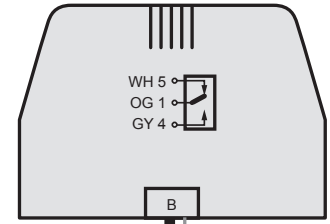

24V, 230V

	PIN# 1	PIN# 2	PIN# 3	PIN# 4	PIN# 5	PIN# 6		PIN# 1	PIN# 2	PIN# 3	PIN# 4	PIN# 5	PIN# 6
IEC	OG	BU	BN	GY	WH	BK	NL	oranje	blauw	bruin	grijs	wit	zwart
GB	orange	blue	brown	grey	white	black	NO	oransje	blå	brun	grå	hvit	svart
DE	orange	blau	braun	grau	weiß	schwarz	PL	pomarańczowy	niebieski	brązowy	szary	biały	czarny
CZ	oranžová	modrá	hnědá	šedá	bílá	černá	PT	laranja	azul	marrom	cinza	branco	preto
DK	orange	blå	brun	grå	hvid	sort	RO	portocaliu	albastru	maro	gri	alb	negru
ES	naranja	azul	marrón	gris	blanco	negro	RU	оранжевый	синий	коричневый	серый	белый	черный
FI	oranssi	sininen	ruskea	harmaa	valkoinen	musta	SL	oranžna	blue	gjava	siva	bela	črna
FR	orange	bleu	brun	gris	blanc	noir	SE	orange	blå	brun	grå	vit	svart
HU	narancs	kék	barna	szürke	fehér	fekete	TR	Turuncu	Mavi	Kahverengi	Gri	Beyaz	Siyah
IT	arancione	blu	marrone	grigio	bianco	nero							

**A** **Motor**

**B** **Aux. Switch**

VC4xxx SPST  
VC8xxx

VC2xxx SPDT  
VC6xxx

VCx6xxx

Cable Molex

Cable Molex

Cable Molex