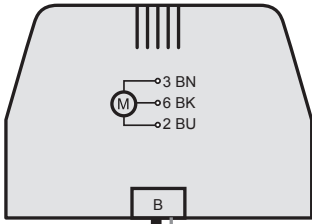

24V, 230V

	PIN# 1	PIN# 2	PIN# 3	PIN# 4	PIN# 5	PIN# 6		PIN# 1	PIN# 2	PIN# 3	PIN# 4	PIN# 5	PIN# 6
IEC	OG	BU	BN	GY	WH	BK	NL	oranje	blauw	bruin	grijs	wit	zwart
GB	orange	blue	brown	grey	white	black	NO	oransje	blå	brun	grå	hvit	svart
DE	orange	blau	braun	grau	weiß	schwarz	PL	pomarańczowy	niebieski	brązowy	szary	biały	czarny
CZ	oranžová	modrá	hnědá	šedá	bílá	černá	PT	laranja	azul	marrom	cinza	branco	preto
DK	orange	blå	brun	grå	hvid	sort	RO	portocaliu	albastru	maro	gri	alb	negru
ES	naranja	azul	marrón	gris	blanco	negro	RU	оранжевый	синий	коричневый	серый	белый	черный
FI	oranssi	sininen	ruskea	harmaa	valkoinen	musta	SL	oranžna	blue	gjava	siva	bela	črna
FR	orange	bleu	brun	gris	blanc	noir	SE	orange	blå	brun	grå	vit	svart
HU	narancs	kék	barna	szürke	fehér	fekete	TR	Turuncu	Mavi	Kahverengi	Gri	Beyaz	Siyah
IT	arancione	blu	marrone	grigio	bianco	nero							

**A** **Motor**

**B** **Aux. Switch**

VC4xxx SPST  
VC8xxx

VC2xxx SPDT  
VC6xxx

VCx6xxx

Cable Molex

Cable Molex

Cable Molex