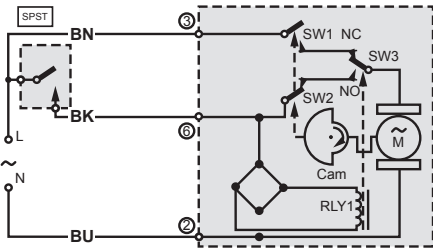

24V, 230V

	PIN# 1	PIN# 2	PIN# 3	PIN# 4	PIN# 5	PIN# 6		PIN# 1	PIN# 2	PIN# 3	PIN# 4	PIN# 5	PIN# 6
IEC	OG	BU	BN	GY	WH	BK	NL	oranje	blauw	bruin	grijs	wit	zwart
GB	orange	blue	brown	grey	white	black	NO	oransje	blå	brun	grå	hvit	svart
DE	orange	blau	braun	grau	weiß	schwarz	PL	pomarańczowy	niebieski	brązowy	szary	biały	czarny
CZ	oranžová	modrá	hnědá	šedá	bílá	černá	PT	laranja	azul	marrom	cinza	branco	preto
DK	orange	blå	brun	grå	hvid	sort	RO	portocaliu	albastru	maro	gri	alb	negru
ES	naranja	azul	marrón	gris	blanco	negro	RU	оранжевый	синий	коричневый	серый	белый	черный
FI	oranssi	sininen	ruskea	harmaa	valkoinen	musta	SL	oranžna	blue	gjava	siva	bela	črna
FR	orange	bleu	brun	gris	blanc	noir	SE	orange	blå	brun	grå	vit	svart
HU	narancs	kék	barna	szürke	fehér	fekete	TR	Turuncu	Mavi	Kahverengi	Gri	Beyaz	Siyah
IT	arancione	blu	marrone	grigio	bianco	nero							

**A** **Motor**

**B** **Aux. Switch**

VC4xxx SPST  
VC8xxx

VC2xxx SPDT  
VC6xxx

VCx6xxx

Cable Molex

Cable Molex

Cable Molex