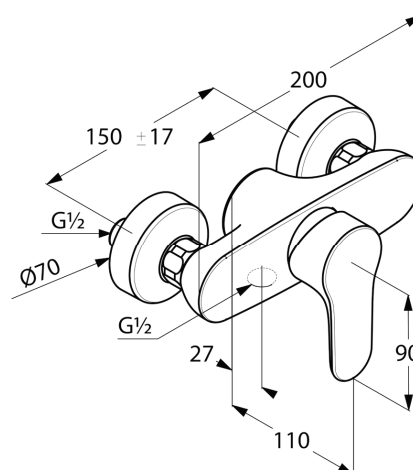

### Artikeltext

Brause-Einhandmischer DN 15  
 Wandmontage  
 geschlossener Hebel  
 Keramik-Kartusche mit Heißwasserbegrenzung  
 Durchflussmenge 30 l/min bei 3 bar  
 Brauseabgang G 1/2  
 eigensicher gegen Rückfließen  
 S-Anschlüsse G 1/2 x G 3/4  
 Geräuschgruppe II, PA-IX 28194/IIB

### Produktabbildung

### Ausschreibungstext

Wandarmatur, Hersteller KLUDI GmbH & Co. KG  
 KLUDI OBJEKTA Art. Nr. 327640575  
 Ausführung wie folgt: Brause-Einhandmischer, DN 15 / PN 10, aus Messing verchromt, geschlossener Hebel aus Metall verchromt, Keramik-Kartusche K41 mit Heißwasserbegrenzung, Durchflussmenge 30 l/min bei 3 bar, eigensicher gegen Rückfließen nach DIN EN 1717, Anschluss Brauseabgang G 1/2, verdeckte Wandanschlüsse S-Anschlüsse G 1/2 x G 3/4  
 Geräuschverhalten nach DIN 4109 Geräuschgruppe II, PA-IX 28194/IIB  
 Abmessungen: Breite gesamt: 200 mm, Ausladung: 110 mm. Hebellänge: 90 mm, Stichmaß: 150 mm

### Maßzeichnung