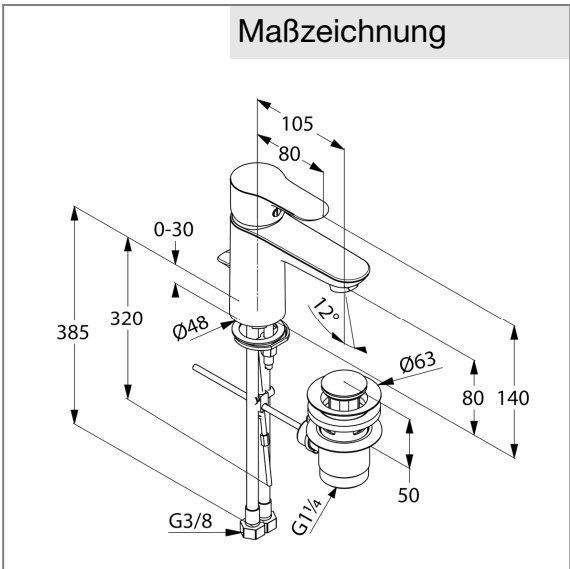

Produkt: **KLUDI OBJEKTA Waschtisch-Einhandmischer DN 15**

Artikel-Nr.: **322330575**

**Artikeltext**

Waschtisch-Einhandmischer DN 15  
 geschlossener Hebel  
 Einlochmontage  
 Keramik-Kartusche mit Heißwasserbegrenzung  
 Strahlregler M 24 x 1  
 Durchflussmenge 8,2 l/min bei 3 bar  
 flexible Anschlüsse G 3/8  
 Schnell-Montagesystem  
 Ablaufgarnitur G 1 1/4  
 Geräuschgruppe I, P-IX 28192/IZ

Oberfläche:  
 05 chrom

**Produktabbildung**

**Ausschreibungstext**

Einlocharmatur, Hersteller KLUDI GmbH & Co. KG  
 KLUDI OBJEKTA Art. Nr. 322330575  
 Ausführung wie folgt: Waschtisch-Einhandmischer DN 15 / PN 10, aus Messing verchromt, mit Ablaufgarnitur G 1 1/4 Zugstange und Zugknopf verchromt, geschlossener Hebel aus Metall verchromt, Keramik Kartusche K-35 mit Heißwasserbegrenzung, Strahlregler als Strahlregler M 24 x 1, Durchflussmenge 8,2 l/min bei 3,0 bar, flexible Anschlüsse G 3/8 mit Metallummantelung mit DVGW / W270 Zulassung, Schnell-Montagesystem  
 Geräuschverhalten nach DIN 4109 Geräuschgruppe I, P-IX 28192/IZ  
 Abmessungen: Höhe gesamt: 140 mm, Auslaufhöhe: 80 mm, Ausladung: 105 mm  
 Hebellänge: 80 mm

**Maßzeichnung**

**Durchflussdiagramm**