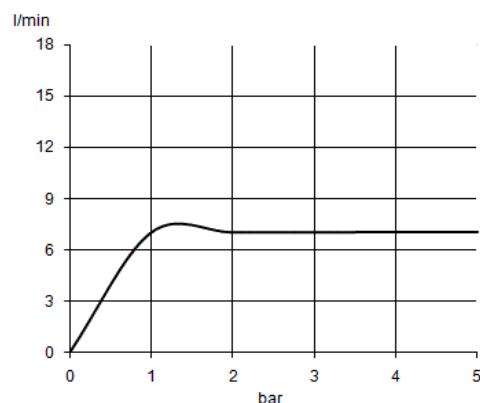

Produktabbildung

Maßzeichnung

Durchflussdiagramm

Durchflussklasse 0 (0,11 l/s bei 3 bar)