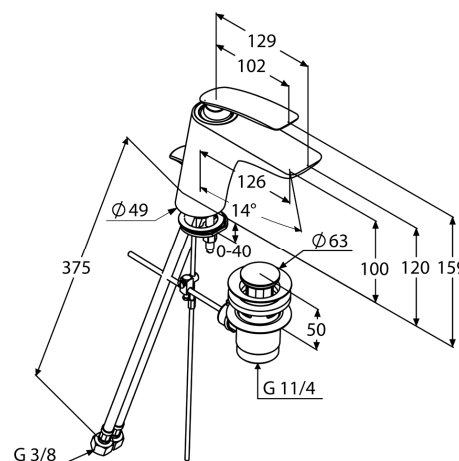

Oberfläche:
 05 chrom
 91 chrom/weiß

Standardleistungstext

Einlocharmatur, Hersteller Typ KLUDI GmbH & Co. KG KLUDI BALANCE Waschtisch-Einhandmischer Art. Nr. 52023..75, DN 15, aus Messing Oberfläche wahlweise: 05 = chrom / 91 = chrom/weiß, Keramik Kartusche mit Heißwasserbegrenzung Ø 35 mm, Betätigungselement aus Metall, Geräuschverhalten DIN 4109 Gruppe I, Prüfzeichen P-IX 7500/10, Ausführung wie folgt: Waschtisch-Einhandmischer DN 15, Durchflussklasse 0 (0,11 l/s bei 3 bar), mit s-pointer Cache Strahlregler M 24 x 1, mit PCA Wassermengenregler 8,0 l/min, flexible Anschlussdruckschläuche mit Überwurfmutter G 3/8 mit Metallummantelung Länge 375 mm mit DVGW / KIWA / CSTB / WRAS Zulassung (W543/W270), mit Ablaufgarnitur G 1 1/4 und Zugstange, Ausladung in mm 126, Auslaufhöhe in mm 100, mit Schnell-Montagesystem, mit geschlossenem Betätigungselement, Ausladung Betätigungselement 102 mm, h ges. in mm 159, für geschlossene Trinkwassererwärmer, Durchflusswassererwärmer (nicht hydraulisch.), PN 10,

Produktabbildung

Maßzeichnung

Durchflussdiagramm

Durchflussklasse 0 (0,11 l/s bei 3 bar)