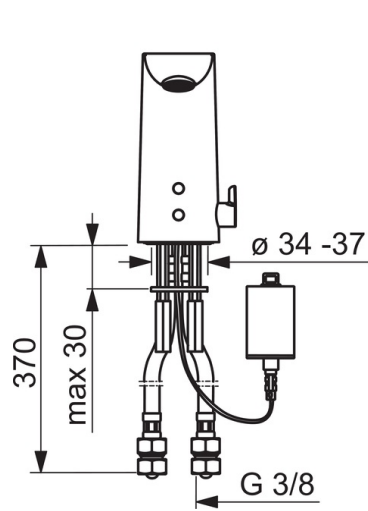

Ersatzteile

SP06152211

Name	Art.-Nr.
01 Luftsprudler, M18.5x1, T1	59913366
02 Sensor, 6 V	59914093
02 Sensor, 6/9/12 V Bluetooth	59914567
03 Magnetventil	59914187
04 Membrane	59914090
05 Temperatureinstellsatz	59914193
06 Temperatureinstellgriff	59914108
07 Befestigungssatz	59914132
08 Batteriegehäuse inkl. Batterie	59914088
09 Batterie, 2CR5 6 V	59911670
10 Dichtungen, 8x14.3x2	59914087
11 Schmutzfangsiebe	59914085
12 Schmutzfilter Rückflussverhinderer	59914086