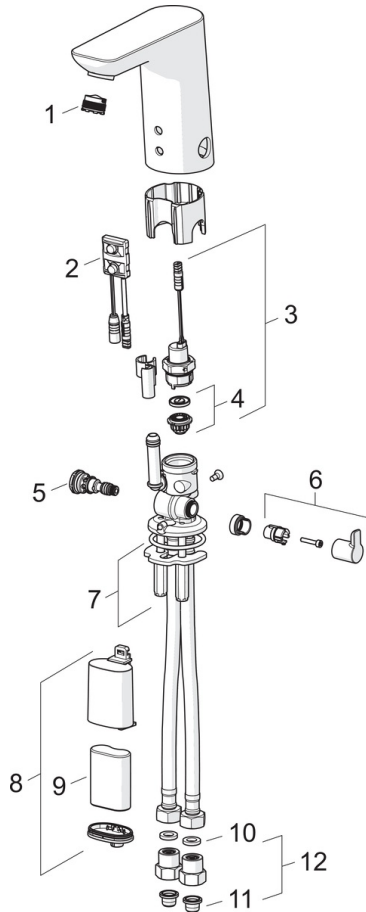

Ersatzteile

SP06152211

Name	Art.-Nr.
01 Luftsprudler, M18.5x1, T1	59913366
02 Sensor, 6 V	59914093
02 Sensor, 6/9/12 V Bluetooth	59914567
03 Magnetventil	59914187
04 Membrane	59914090
05 Temperatureinstellsatz	59914193
06 Temperatureinstellgriff	59914108
07 Befestigungssatz	59914132
08 Batteriegehäuse inkl. Batterie	59914088
09 Batterie, 2CR5 6 V	59911670
10 Dichtungen, 8x14.3x2	59914087
11 Schmutzfangsiebe	59914085
12 Schmutzfilter Rückflussverhinderer	59914086