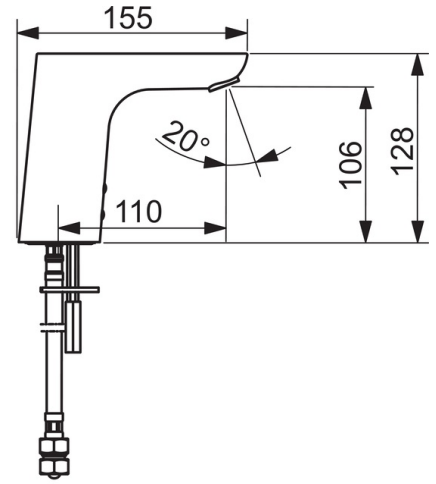

Ersatzteile

SP06152211

Name	Art.-Nr.
01 Luftsprudler, M18.5x1, T1	59913366
02 Sensor, 6 V	59914093
02 Sensor, 6/9/12 V Bluetooth	59914567
03 Magnetventil	59914187
04 Membrane	59914090
05 Temperatureinstellsatz	59914193
06 Temperatureinstellgriff	59914108
07 Befestigungssatz	59914132
08 Batteriegehäuse inkl. Batterie	59914088
09 Batterie, 2CR5 6 V	59911670
10 Dichtungen, 8x14.3x2	59914087
11 Schmutzfangsiebe	59914085
12 Schmutzfilter Rückflussverhinderer	59914086