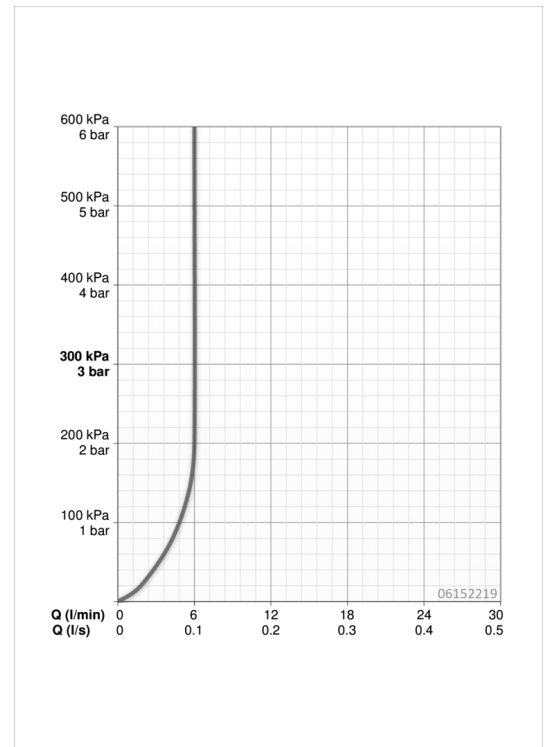

Typzulassungen

ItemUN383 **UN38-3 Maxell 2CR5**