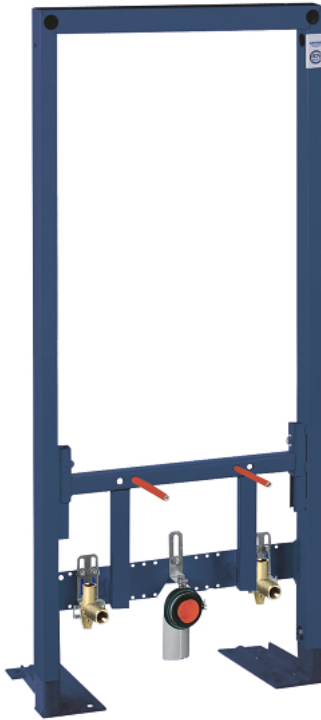

## 38 581 001 Rapid SL Element für Bidet, 1,13 m Bauhöhe

[https://www.grohe.de/de\\_de/rapid-sl-element-fuer-bidet-113-m-bauhoehe-38581001.html](https://www.grohe.de/de_de/rapid-sl-element-fuer-bidet-113-m-bauhoehe-38581001.html)

- für freistehende, Vorwand- oder Ständerwandmontage
- Stahlrahmen
- komplett vormontiert
- höhenverstellbare Objekt- und Armaturenanschlüsse
- mit Höhensicherung
- TÜV-geprüft
- Befestigungsmaterial
- Bidet-Haltebolzen
- HT-Ablaufbogen Ø 50 mm
- Dichtung Ø 32 mm
- 2 schallgedämmte Armaturenanschlüsse DN 15
- Wandwinkel 38 558 00M für Vorwandmontage müssen separat bestellt werden