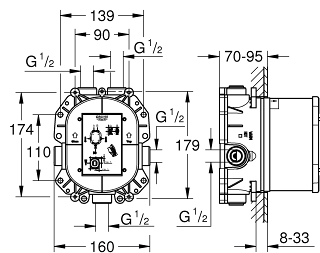

## 35 500 000 Rapido T Unterputz-Thermostatbatterie

[https://www.grohe.de/de\\_de/rapido-t-unterputz-thermostatbatterie-35500000.html](https://www.grohe.de/de_de/rapido-t-unterputz-thermostatbatterie-35500000.html)

- für Grohtherm Special
- ohne Fertigmontagetteile
- Einbautiefe 70 mm - 95 mm
- komplett montierte, werkseitig geprüfte Funktionseinheit
- **GROHE TurboStat** Kompaktkartusche mit Dehnstoff-Thermoelement
- 2 Abgänge oben 1/2"
- hohe Durchflussleistung, 50 l/min bei 3 bar Fließdruck
- Abgang unten 1/2" - nur mit separatem Absperrventil verwendbar
- sicher zu montieren durch stabile Einbaubox / Bauschutzkappe
- vorbereitete Befestigungspunkte für Nass- und Trockenausbau
- Trägermaterial für Wandabdichtung enthalten
- DR-Messing
- eingebaute Rückflussverhinderer und Schmutzfängsiebe