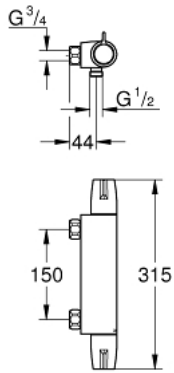

## 34 681 000 Grohtherm Special Thermostat-Brausebatterie, DN 15

[https://www.grohe.de/de\\_de/grohtherm-special-thermostat-brausebatterie-dn-15-34681000.html](https://www.grohe.de/de_de/grohtherm-special-thermostat-brausebatterie-dn-15-34681000.html)

- Wandmontage
- ergonomische Flügelgriffe aus Metall
- Keramik-Oberteile 1/2", 90°
- **GROHE TurboStat** Kompaktkartusche mit Dehnstoff-Thermoelement
- **Temperaturgriff mit voreinstellbarem Sicherheitsendanschlag zwischen 35°C und 43°C**
- **aktivierbare thermische Desinfektion mit Zubehörgriff 47 994**
- integrierte Mischwasserabspernung
- Brauseabgang unten 1/2" mit integriertem Rückflussverhinderer
- Sicherheitsendanschlag aus Metall
- Schmutzfangsiebe
- **ohne S-Anschlüsse und Abdeckungen**
- GROHE Quickfix für den schnellen Austausch der Rückflussverhinderer
- **GROHE CoolTouch Sicherheitsgehäuse**
- GROHE StarLight Oberfläche
- **GROHE SafetyPlus**