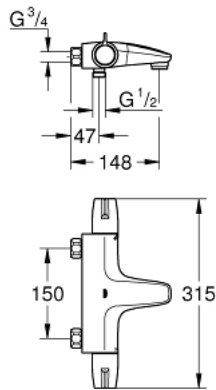

- Wandmontage
- ergonomische Flügelgriffe aus Metall
- **GROHE Aquadimmergriff** mit Mehrfachfunktion
- Mengenregler
- integrierte Mischwasserabspernung
- Umstellung Wanne/Brause
- **GROHE TurboStat** Kompaktkartusche mit Dehnstoff-Thermoelement
- **Temperaturgriff mit voreinstellbarem Sicherheitsendanschlag zwischen 35°C und 43°C**
- **aktivierbare thermische Desinfektion mit Zubehörgriff 47 994**
- Brauseabgang unten 1/2" mit integriertem Rückflussverhinderer
- Sicherheitsendanschlag aus Metall
- **Laminarstrahlregler**
- Schmutzfangsiebe
- **ohne S-Anschlüsse und Abdeckungen**
- GROHE Quickfix für den schnellen Austausch der Rückflussverhinderer
- **GROHE CoolTouch Sicherheitsgehäuse**
- GROHE StarLight Oberfläche
- **GROHE SafetyPlus**