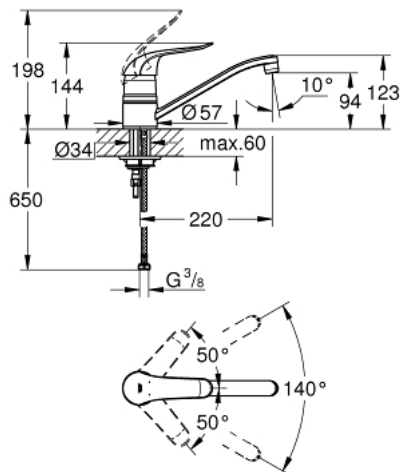

## 32 787 000 Einhand-Spültiszbatterie, DN 15

[https://www.grohe.de/de\\_de/einhand-spueltschbatterie-dn-15-32787000.html](https://www.grohe.de/de_de/einhand-spueltschbatterie-dn-15-32787000.html)

- Einlochmontage
- GROHE StarLight Oberfläche
- GROHE SilkMove 46 mm Keramikkartusche
- variabel einstellbare Mengenbegrenzung
- **mit Temperaturbegrenzer**
- **Laminarstrahlregler 9 l/min**
- schwenkbarer Rohrauslauf
- Schwenkbereich 140°
- Bedienungshebel aus Metall
- Hebellänge 120 mm
- flexible Anschlusschläuche
- Schnell-Montage-System