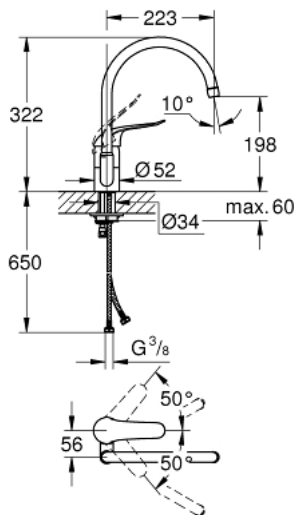

32 786 000 Einhand-Spültischbatterie, DN 15

https://www.grohe.de/de_de/einhand-spuelstischbatterie-dn-15-32786000.html

- Einlochmontage
- GROHE StarLight Oberfläche
- GROHE SilkMove 46 mm Keramikkartusche
- variabel einstellbare Mengenbegrenzung
- **mit Temperaturbegrenzer**
- **Laminarstrahlregler 9 l/min**
- schwenkbarer Rohrauslauf
- Schwenkbereich wählbar: 0° / 150° / 360°
- Bedienungshebel aus Metall
- Hebellänge 120 mm
- flexible Anschlusschläuche
- Schnell-Montage-System