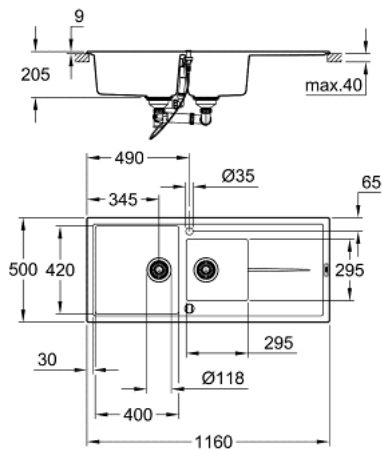

31 643 AT0 Kompositspüle mit Abtropffläche

https://www.grohe.de/de_de/kompositspuele-mit-abtropfflaeche-31643AT0.html

- Modell: K400 80-C 116/50 1.5 rev
- Montageart: Standard-Einbauspüle
- Material: Quarzkomposit
- **GROHE Whisper**
- min. Maß Unterschrank: 800 mm
- Maße: 1160 x 500 mm
- 1 Becken: 400 x 420 x 205 mm
- 2 Becken: 295 x 295 x 205 mm
- Außenradius: R6, Innenradius: R10
- **GROHE QuickFix** Schnellbefestigungssystem
- Spüle links oder rechts einbaubar
- Ausschnittmaß: 1140 x 480 mm
- Ablauf: Exzenterbedienung
- Zubehör beiliegend: Exzenterbedienung, Ablaufgarnitur, Siebkorbventil, Montageset
- Anzahl der enthaltenen Befestigungsklammern: 10