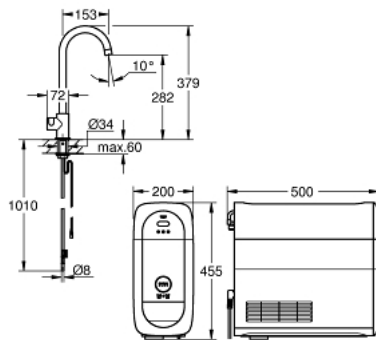

31 498 001 GROHE Blue Home Mono Starter Kit

https://www.grohe.de/de_de/grohe-blue-home-mono-starter-kit-31498001.html

- **GROHE Blue Home Mono Armatur mit Filterfunktion**

- Einlochmontage
- C-Auslauf
- Drucktasten für 3 gefilterte und gekühlte Tafelwasserarten