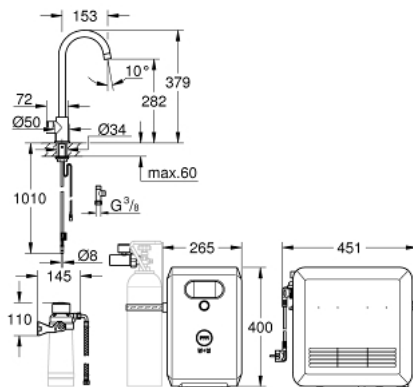

31 302 002 GROHE Blue Professional C-Auslauf Set

https://www.grohe.de/de_de/grohe-blue-professional-c-auslauf-set-31302002.html

- **GROHE Blue** Mono Armatur mit Filterfunktion
- Einlochmontage
- Drucktasten für 3 gefilterte und gekühlte Tafelwasserarten
- **still, medium, sprudelnd**
- GROHE StarLight Oberfläche
- schwenkbarer Rohrauslauf
- Schwenkbereich 150°
- **GROHE Blue Professional** Kühler
- liefert 12 Liter gekühltes, sprudelndes Wasser pro Stunde
- Farbdisplay mit Drück- und Drehregler
- 270 Watt Kühleinheit, 230V, 50Hz
- Schutzart IP 21
- CE-Zeichen
- benötigt Ventilationsöffnungen im Boden des Küchenschanks
- **Anzeige und Überwachung von Verbrauchsdaten, Filter- bzw. CO₂-Kapazität über GROHE Ondus App**
- Push Benachrichtigung bei niedriger Filter- bzw. CO₂-Kapazität
- zusätzliche Überwachung über das GROHE Blue Professional Online-Dashboard möglich
- **mit Bluetooth 4.0* und WIFI Datenkommunikation**
- für Apple** und Android Geräte
- Reichweite bis zu 10 m abhängig von Wand- und Bodenbelägen
- Filterkopf mit flexibler Wasserhärteeinstellung
- **Der für die Inbetriebnahme notwendige GROHE Blue Filter, die 2 kg CO₂ Flasche (40 423 000) und die Reinigungskartusche (40 434 001) sind nicht im Lieferumfang enthalten und müssen separat bestellt werden**
- Passende Filter:
 - Filter S-Size, Kapazität 600 Liter bei 20° dKH (40 404 001)
 - Filter M-Size, Kapazität 1500 Liter bei 20° dKH (40 430 001)
 - Filter L-Size, Kapazität 2500 Liter bei 20° dKH (40 412 001)
 - Aktivkohlefilter, Kapazität 3000 Liter (40 547 001)
 - Magnesium+ Filter, Kapazität 400 Liter bei 17° dGH (40 691 001)
-