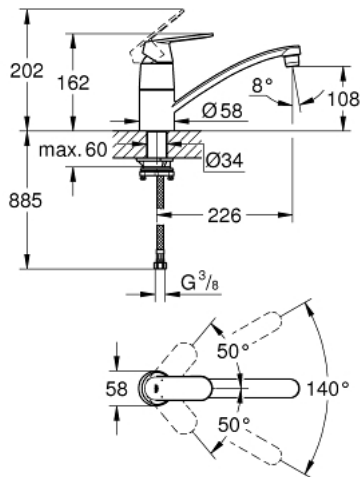

31 170 000 Eurosmart Cosmopolitan Einhand-Spültischbatterie, DN 15

https://www.grohe.de/de_de/eurosmart-cosmopolitan-einhand-spuelstischbatterie-dn-15-31170000.html

- für Vor-Fenster-Montage
- flacher Auslauf
- Einlochmontage
- GROHE StarLight Oberfläche
- GROHE SilkMove 46 mm Keramikkartusche
- variabel einstellbare Mengenbegrenzung
- Auslauf mit Mousseur
- schwenkbarer Rohrauslauf
- Schwenkbereich 140°
- verbleibende Sockelhöhe inkl. Schläuche 30 mm
- flexible Anschlusschläuche