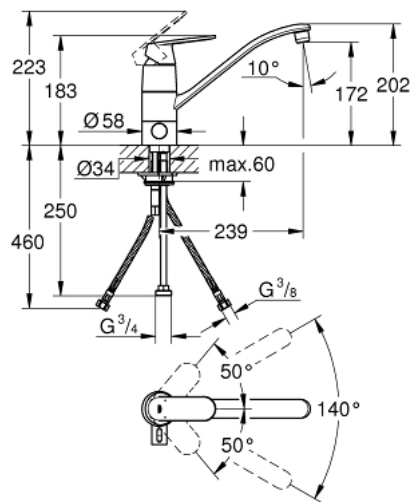

31 161 000 Eurosmart Cosmopolitan Einhand-Spültischbatterie, DN 15

https://www.grohe.de/de_de/eurosmart-cosmopolitan-einhand-spuelstischbatterie-dn-15-31161000.html

- integrierte Vorabspernung
- flacher Auslauf
- Einlochmontage
- GROHE StarLight Oberfläche
- GROHE SilkMove 46 mm Keramikkartusche
- Auslauf mit Mousseur
- variabel einstellbare Mengenbegrenzung
- schwenkbarer Rohrauslauf
- Schwenkbereich 140°
- flexible Anschlusschläuche
- Schnell-Montage-System