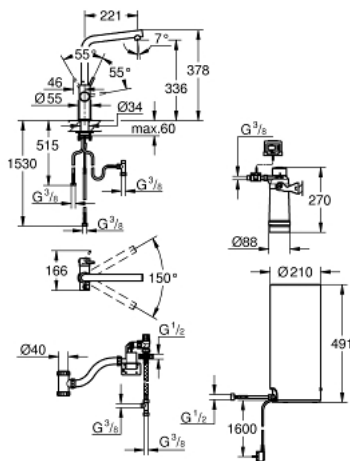

30 325 DC1 GROHE Red Armatur und Boiler Größe L

https://www.grohe.de/de_de/grohe-red-armatur-und-boiler-groesse-l-30325DC1.html

- **GROHE Red Duo** Einhand-Spültischbatterie
- Einlochmontage
- L-Auslauf
- **GROHE ChildLock** Drucktasten für kochendes Wasser
- TÜV zertifizierte elektronische Sicherung gegen versehentliches Aktivieren
- GROHE StarLight Oberfläche
- GROHE SilkMove 28 mm Keramikkartusche
- isolierter Rohrauslauf
- Schwenkbereich 150°
- getrennte Wasserwege
- flexible Anschlusschläuche
- **GROHE Red Boiler Größe L**
- Hochdruckboiler für kochendes und warmes Wasser
- 5,5 Liter 100° C kochendes Wasser
- 7 Liter Gesamtkapazität
- Betriebsdruck: 1-7 bar
- mit flexiblem Anschlusschlauch und Abgang für kochendes Wasser
- CE-Zeichen
- Anschlussspannung 230 V 50 Hz
- Leistungsaufnahme 2200 W
- Leistungsaufnahme Standby 15 W
- Energieeffizienzklasse A
- **GROHE Red Filterset**
- zum Schutz des Boilers vor Verkalkung
- Kapazität 600 Liter bei 20° dKH
- 5-Phasen-Filter
- Durchflussmesser