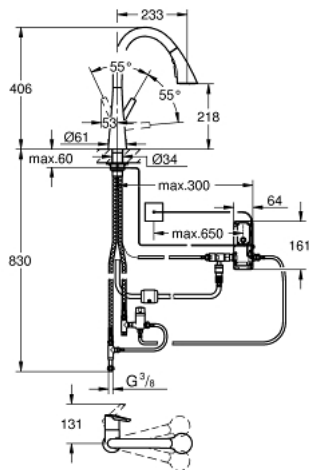

30 219 DC2 Elektronische Einhand-Spültischbatterie, DN15

https://www.grohe.de/de_de/strong-elektronische-einhand-spueltschbatterie-dn15-strong-30219DC2.html

- Touch: Wasser-Aktivierung durch Berührung
- **Batterie-Stromversorgung 6 V**
Lithium-Batterie, Typ CR-P2
- CE-Zeichen
- Magnetventil
- Festwertmischer
- Sicherheitsabschaltung automatisch nach 60 Sek. (Werkseinstellung)
- Schutzart IP 44
- GROHE StarLight Oberfläche
- GROHE SilkMove 35 mm Keramikkartusche
- **GROHE Zero getrennte innenliegende Wasserwege – kein Kontakt mit Blei oder Nickel**
- **GROHE Magnetic Docking** garantiert einfaches und präzises Zurückgleiten der Spülbrause in die Ausgangsposition
- herausziehbare Spülbrause mit 3 Strahlarten
- Umstellung: Laminarstrahl/SpeedClean Brausestrahl/GROHE Blade Spray (bis zu 70% reduzierter Wasserverbrauch bei noch stärkerer Strahlleistung)
- Stopfunktion - Knopf zum Pausieren des Wasserflusses
- automatische Rückstellung auf Laminarstrahl
- variabel einstellbare Mengenbegrenzung
- schwenkbarer Rohrauslauf
- Schwenkbereich 360°
- Eigensicher gegen Rückfließen
- flexible Anschlussschläuche