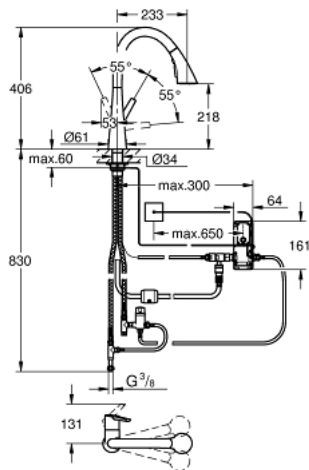

## 30 219 002 Elektronische Einhand-Spültischbatterie, DN15

[https://www.grohe.de/de\\_de/strong-elektronische-einhand-spueltschbatterie-dn15-strong-30219002.html](https://www.grohe.de/de_de/strong-elektronische-einhand-spueltschbatterie-dn15-strong-30219002.html)

- Touch: Wasser-Aktivierung durch Berührung
- **Batterie-Stromversorgung 6 V**  
**Lithium-Batterie, Typ CR-P2**
- CE-Zeichen
- Magnetventil
- Festwertmischer
- Sicherheitsabschaltung automatisch nach 60 Sek. (Werkseinstellung)
- Schutzart IP 44
- GROHE StarLight Oberfläche
- GROHE SilkMove 35 mm Keramikkartusche
- **GROHE Zero getrennte innenliegende Wasserwege – kein Kontakt mit Blei oder Nickel**
- **GROHE Magnetic Docking** garantiert einfaches und präzises Zurückgleiten der Spülbrause in die Ausgangsposition
- herausziehbare Spülbrause mit 3 Strahlarten
- Umstellung: Laminarstrahl/SpeedClean Brausestrahl/GROHE Blade Spray (bis zu 70% reduzierter Wasserverbrauch bei noch stärkerer Strahlleistung)
- Stopfunktion - Knopf zum Pausieren des Wasserflusses
- automatische Rückstellung auf Laminarstrahl
- variabel einstellbare Mengenbegrenzung
- schwenkbarer Rohrauslauf
- Schwenkbereich 360°
- Eigensicher gegen Rückfließen
- flexible Anschlussschläuche