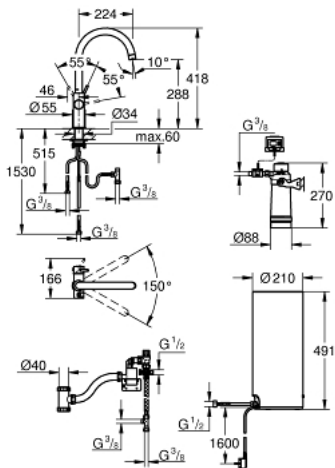

30 079 DC1 GROHE Red Armatur und Boiler Größe L

https://www.grohe.de/de_de/grohe-red-armatur-und-boiler-groesse-l-30079DC1.html

- **GROHE Red Duo** Einhand-Spültischbatterie
- Einlochmontage
- C-Auslauf
- **GROHE ChildLock** Drucktasten für kochendes Wasser
- TÜV zertifizierte elektronische Sicherung gegen versehentliches Aktivieren
- GROHE StarLight Oberfläche
- GROHE SilkMove 28 mm Keramikkartusche
- isolierter Rohrauslauf
- Schwenkbereich 150°
- getrennte Wasserwege
- flexible Anschlusschläuche
- **GROHE Red Boiler Größe L**
- Hochdruckboiler für kochendes und warmes Wasser
- 5,5 Liter 100° C kochendes Wasser
- 7 Liter Gesamtkapazität
- Betriebsdruck: 1-7 bar
- mit flexiblem Anschlusschlauch und Abgang für kochendes Wasser
- CE-Zeichen
- Anschlussspannung 230 V 50 Hz
- Leistungsaufnahme 2200 W
- Leistungsaufnahme Standby 15 W
- Energieeffizienzklasse A
- **GROHE Red Filterset**
- zum Schutz des Boilers vor Verkalkung
- Kapazität 600 Liter bei 20° dKH
- 5-Phasen-Filter
- Durchflussmesser