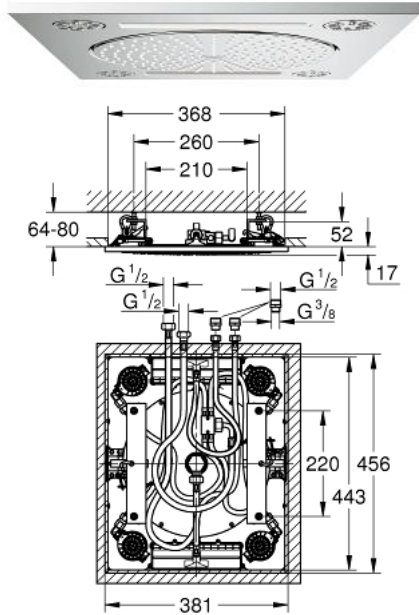

27 939 001 Rainshower® F-Series Deckenbrause mit 3 Strahlarten

https://www.grohe.de/de_de/rainshower-f-series-deckenbrause-mit-3-strahlarten-27939001.html

- Brausestrahl Rain, Bokoma Spray, XL Wasserfall und Kombinationen
- 381 x 456 mm
- Material: Metall
- GROHE DreamSpray perfektes Strahlbild
- GROHE StarLight Oberfläche
- **GROHE XL Wasserfall**
- SpeedClean Antikalk-System
- Durchfluss einzelner Strahlarten bei 3 bar:
- 1 x Rain spray 300 mm: ca. 20 l/min
- 2 x XL Wasserfall: 1 Wasserfall 20 l/min, 2 Wasserfälle 32 l/min
- 4 x Bokoma Spray mit 20° Verstellwinkel: 20 l/min
-
- Ansteuerung der Kopfbrause über 4 Abgänge