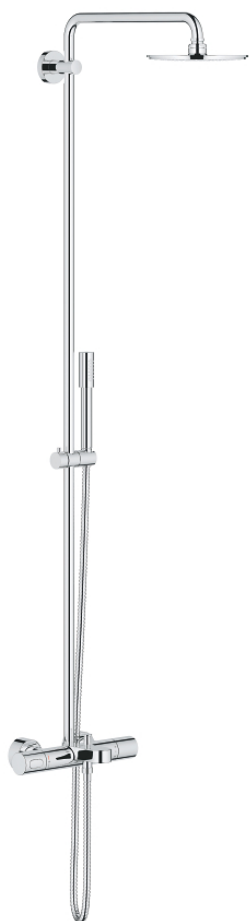

27 641 000 Rainshower Duschsysteme Duschsystem mit Thermostat- Wannenbatterie für die Wandmontage

https://www.grohe.de/de_de/rainshower-duschsysteme-strong-duschsystem-mit-thermostat-wannenbatterie-fuer-die-wandmontage-strong-27641000.html

- bestehend aus:
- **horizontal schwenkbarer 450 mm Duscharm**
- Aufputz-Thermostat mit Aquadimmer Funktion
- ermöglicht den Wechsel zwischen:
- **Rainshower Cosmopolitan 210 Metall-Kopfbrause (28 373)**
- Material: Metall
- mit Kugelgelenk
- Drehwinkel $\pm 15^\circ$
- **Wanneneinlauf**
- **Zugumsteller für Stabhandbrause Sena (28 341)**
- in der Höhe verstellbar mittels Gleitelement
- Metallbrauseschlauch 1.750 mm (27 178)
- **GROHE EcoJoy 9,5 l/min Durchflusskonstanthalter**
- **GROHE TurboStat** Kompaktkartusche mit Dehnstoff-Thermoelement
- GROHE SafeStop Sicherheitssperre bei 38°C
- GROHE SafeStop Plus optional einsetzbarer Temperaturendanschlag bei 43°C
- **GROHE CoolTouch**
- GROHE DreamSpray perfektes Strahlbild
- GROHE StarLight Oberfläche
- SpeedClean Antikalk-System
- **für Durchlauferhitzer ab 18 kW/h geeignet**
- Mindestdurchfluss 7 l/min