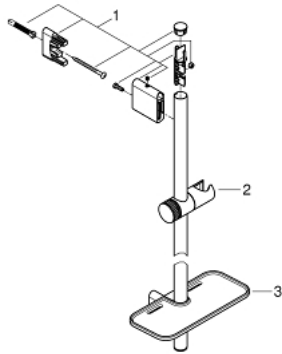

26 603 000 BRAUSESTANGE, 900 MM

PRODUKTBESCHREIBUNG

- mit Wandhaltern aus Metall
- Gleiter und Gelenkstück
- **GROHE FastFixation Plus** verstellbare Distanz zwischen Konsolen zur Anpassung an vorhandene Bohrlöcher
- **GROHE TileFix** Tiefenanpassung an der oberen und unteren Halterung
- **GROHE EasyReach** Ablage
- GROHE StarLight Oberfläche

26 603 000 **BRAUSESTANGE, 900 MM**

ERSATZTEILE

- 1: Brausestangenhalter (Bestell-Nr. 48425000)
- 2: Gleitelement (Bestell-Nr. 48424000)
- 3: Seifenschale (Bestell-Nr. 48426000)