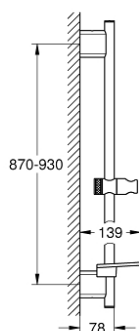

26 603 000 BRAUSESTANGE, 900 MM

PRODUKTBESCHREIBUNG

- mit Wandhaltern aus Metall
- Gleiter und Gelenkstück
- **GROHE FastFixation Plus** verstellbare Distanz zwischen Konsolen zur Anpassung an vorhandene Bohrlöcher
- **GROHE TileFix** Tiefenanpassung an der oberen und unteren Halterung
- **GROHE EasyReach** Ablage
- GROHE StarLight Oberfläche

26 603 000 **BRAUSESTANGE, 900 MM**

ERSATZTEILE

- 1: Brausestangenhalter (Bestell-Nr. 48425000)
- 2: Gleitelement (Bestell-Nr. 48424000)
- 3: Seifenschale (Bestell-Nr. 48426000)