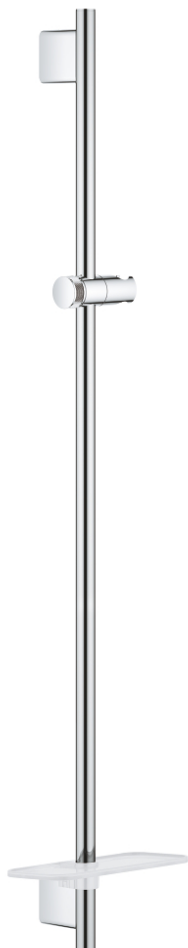

26 603 000 BRAUSESTANGE, 900 MM

PRODUKTBESCHREIBUNG

- mit Wandhaltern aus Metall
- Gleiter und Gelenkstück
- **GROHE FastFixation Plus** verstellbare Distanz zwischen Konsolen zur Anpassung an vorhandene Bohrlöcher
- **GROHE TileFix** Tiefenanpassung an der oberen und unteren Halterung
- **GROHE EasyReach** Ablage
- GROHE StarLight Oberfläche

26 603 000 **BRAUSESTANGE, 900 MM**

ERSATZTEILE

- 1: Brausestangenhalter (Bestell-Nr. 48425000)
- 2: Gleitelement (Bestell-Nr. 48424000)
- 3: Seifenschale (Bestell-Nr. 48426000)