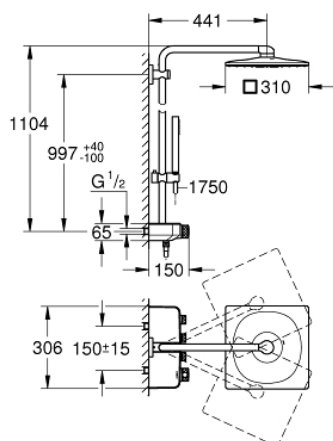

## 26 508 LS0 Duschsystem mit Thermostatbatterie für die Wandmontage

[https://www.grohe.de/de\\_de/strong-duschsystem-mit-thermostatbatterie-fuer-die-wandmontage-strong-26508LS0.html](https://www.grohe.de/de_de/strong-duschsystem-mit-thermostatbatterie-fuer-die-wandmontage-strong-26508LS0.html)

- bestehend aus:
- **horizontaler Duscharm, 450 mm**
- obere Konsole variabel zur minimalen Anpassung an vorhandene Bohrlöcher
- Aufputz-Thermostat mit SmartControl
- ermöglicht den Wechsel zwischen:
- **Kopfbräuse Rainshower SmartActive 310 Cube, Brauseboden in moon white**
- GROHE PureRain und Jet Strahl
- **Euphoria Cube Handbräuse (27 698)**
- in der Höhe verstellbar mittels Gleitelement
- Brauseschlauch Silverflex 1.750 mm (28 388)
- GROHE DreamSpray perfektes Strahlbild
- GROHE StarLight Oberfläche
- **GROHE CoolTouch** kein Verbrennen an heißen Oberflächen
- **GROHE TurboStat** Kompaktkartusche mit Dehnstoff-Thermoelement
- GROHE ProGrip mit Rändelstruktur
- GROHE EcoJoy Wasserspar-Technologie
- GROHE SafeStop Sicherheitssperre bei 38°C
- GROHE SafeStop Plus optional einsetzbarer Temperaturendanschlag bei 43°C
- **SmartControl: An/Aus per Knopfdruck und Volumensteuerung durch Drehen**
- integrierte **GROHE EasyReach** Duscablage
- SpeedClean Antikalk-System
- Twistfree gegen Verdrehen des Brauseschlauchs
- **für Durchlauferhitzer ab 18 kW/h geeignet**
- Mindestdurchfluss 7 l/min