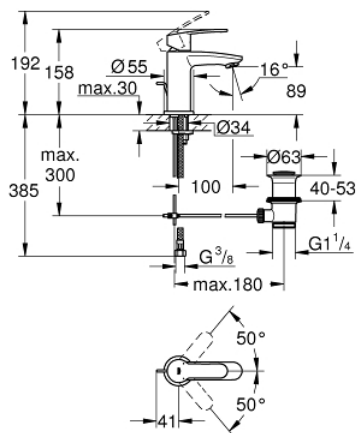

23 037 002 **EUROSTYLE COSMOPOLITAN EINHAND-WASCHTISCHBATTERIE, 1/2"**  
**S-SIZE**

**PRODUKTBESCHREIBUNG**

- Einlochmontage
- Bedienungshebel aus Metall
- **GROHE SilkMove 28 mm Keramik-Kartusche**
- **GROHE StarLight** Oberfläche
- **GROHE FastFixation** Schnellbefestigungssystem mit Zentrierhilfe
- Mousseur
- **Zugstangen-Ablaufgarnitur 1 1/4"**
- flexible Anschlusschläuche

## 23 037 002 EUROSTYLE COSMOPOLITAN EINHAND-WASCHTISCHBATTERIE, 1/2" S-SIZE

23 037 002 **EUROSTYLE COSMOPOLITAN EINHAND-WASCHTISCHBATTERIE, 1/2"**  
**S-SIZE**

**ERSATZTEILE**

- 1: Hebel (Order-nr. 46749000)
- 2: Befestigungsring (Order-nr. 46715000)
- 3: Kartusche (Order-nr. 46580000)
- 4: Zugstange (Order-nr. 46739000)
- 5: Mousseur (Order-nr. 13929000)
- 6: Zentrierring (Order-nr. 46719000)
- 7: Grundplatte (Order-nr. 48165000)
- 8: Gegenverschraubung (Order-nr. 46671000)
- 9: Ablaufgarnitur 1 1/4" (Order-nr. 28910000)
- 10: Montageschlüssel (Order-nr. 19017000)\*