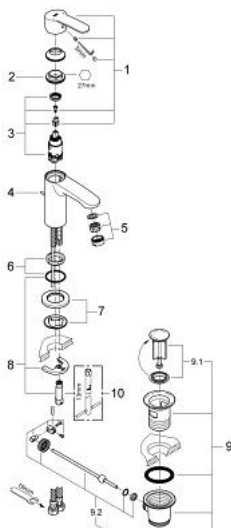

23 037 002 **EUROSTYLE COSMOPOLITAN EINHAND-WASCHTISCHBATTERIE, 1/2"**  
**S-SIZE**

**PRODUKTBESCHREIBUNG**

- Einlochmontage
- Bedienungshebel aus Metall
- **GROHE SilkMove 28 mm Keramik-Kartusche**
- **GROHE StarLight** Oberfläche
- **GROHE FastFixation** Schnellbefestigungssystem mit Zentrierhilfe
- Mousseur
- **Zugstangen-Ablaufgarnitur 1 1/4"**
- flexible Anschlusschläuche

## 23 037 002 EUROSTYLE COSMOPOLITAN EINHAND-WASCHTISCHBATTERIE, 1/2" S-SIZE

23 037 002 **EUROSTYLE COSMOPOLITAN EINHAND-WASCHTISCHBATTERIE, 1/2"**  
**S-SIZE**

**ERSATZTEILE**

- 1: Hebel (Order-nr. 46749000)
- 2: Befestigungsring (Order-nr. 46715000)
- 3: Kartusche (Order-nr. 46580000)
- 4: Zugstange (Order-nr. 46739000)
- 5: Mousseur (Order-nr. 13929000)
- 6: Zentrierring (Order-nr. 46719000)
- 7: Grundplatte (Order-nr. 48165000)
- 8: Gegenverschraubung (Order-nr. 46671000)
- 9: Ablaufgarnitur 1 1/4" (Order-nr. 28910000)
- 10: Montageschlüssel (Order-nr. 19017000)\*