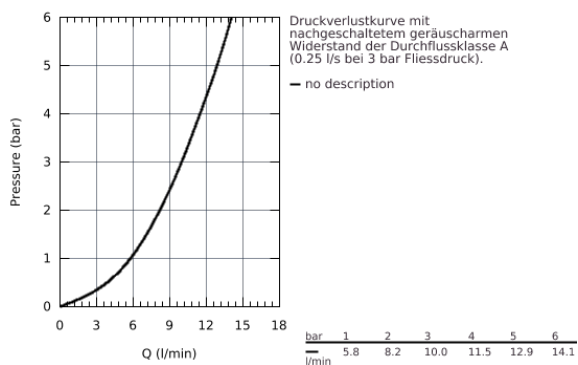

23 037 002 **EUROSTYLE COSMOPOLITAN EINHAND-WASCHTISCHBATTERIE, 1/2"**  
**S-SIZE**

**PRODUKTBESCHREIBUNG**

- Einlochmontage
- Bedienungshebel aus Metall
- **GROHE SilkMove 28 mm Keramik-Kartusche**
- **GROHE StarLight** Oberfläche
- **GROHE FastFixation** Schnellbefestigungssystem mit Zentrierhilfe
- Mousseur
- **Zugstangen-Ablaufgarnitur 1 1/4"**
- flexible Anschlusschläuche

## 23 037 002 EUROSTYLE COSMOPOLITAN EINHAND-WASCHTISCHBATTERIE, 1/2" S-SIZE

23 037 002 **EUROSTYLE COSMOPOLITAN EINHAND-WASCHTISCHBATTERIE, 1/2"**  
**S-SIZE**

**ERSATZTEILE**

- 1: Hebel (Order-nr. 46749000)
- 2: Befestigungsring (Order-nr. 46715000)
- 3: Kartusche (Order-nr. 46580000)
- 4: Zugstange (Order-nr. 46739000)
- 5: Mousseur (Order-nr. 13929000)
- 6: Zentrierring (Order-nr. 46719000)
- 7: Grundplatte (Order-nr. 48165000)
- 8: Gegenverschraubung (Order-nr. 46671000)
- 9: Ablaufgarnitur 1 1/4" (Order-nr. 28910000)
- 10: Montageschlüssel (Order-nr. 19017000)\*