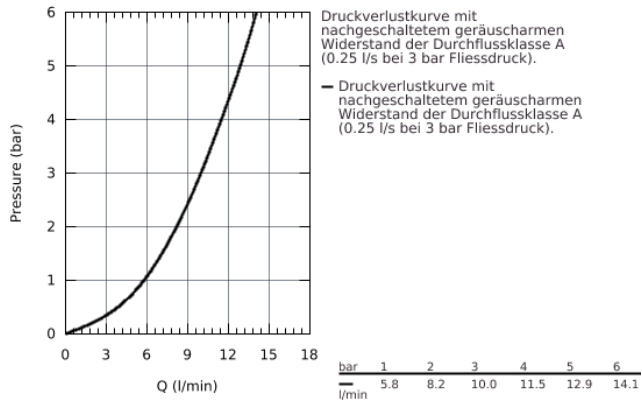

23 037 002 **EUROSTYLE COSMOPOLITAN EINHAND-WASCHTISCHBATTERIE, 1/2"**  
**S-SIZE**

**PRODUKTBESCHREIBUNG**

- Einlochmontage
- Bedienungshebel aus Metall
- **GROHE SilkMove 28 mm Keramik-Kartusche**
- **GROHE StarLight** Oberfläche
- **GROHE FastFixation** Schnellbefestigungssystem mit Zentrierhilfe
- Mousseur
- **Zugstangen-Ablaufgarnitur 1 1/4"**
- flexible Anschlusschläuche

## 23 037 002 EUROSTYLE COSMOPOLITAN EINHAND-WASCHTISCHBATTERIE, 1/2" S-SIZE

23 037 002 **EUROSTYLE COSMOPOLITAN EINHAND-WASCHTISCHBATTERIE, 1/2"**  
**S-SIZE**

**ERSATZTEILE**

- 1: Hebel (Order-nr. 46749000)
- 2: Befestigungsring (Order-nr. 46715000)
- 3: Kartusche (Order-nr. 46580000)
- 4: Zugstange (Order-nr. 46739000)
- 5: Mousseur (Order-nr. 13929000)
- 6: Zentrierring (Order-nr. 46719000)
- 7: Grundplatte (Order-nr. 48165000)
- 8: Gegenverschraubung (Order-nr. 46671000)
- 9: Ablaufgarnitur 1 1/4" (Order-nr. 28910000)
- 10: Montageschlüssel (Order-nr. 19017000)\*