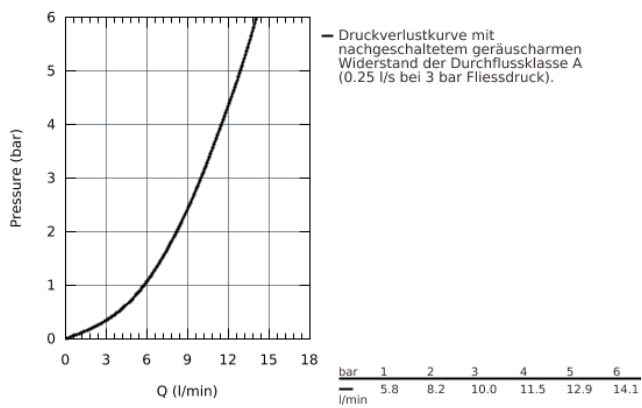

23 037 002 **EUROSTYLE COSMOPOLITAN EINHAND-WASCHTISCHBATTERIE, 1/2"**  
**S-SIZE**

**PRODUKTBESCHREIBUNG**

- Einlochmontage
- Bedienungshebel aus Metall
- **GROHE SilkMove 28 mm Keramik-Kartusche**
- **GROHE StarLight** Oberfläche
- **GROHE FastFixation** Schnellbefestigungssystem mit Zentrierhilfe
- Mousseur
- **Zugstangen-Ablaufgarnitur 1 1/4"**
- flexible Anschlusschläuche

## 23 037 002 EUROSTYLE COSMOPOLITAN EINHAND-WASCHTISCHBATTERIE, 1/2" S-SIZE

23 037 002 **EUROSTYLE COSMOPOLITAN EINHAND-WASCHTISCHBATTERIE, 1/2"**  
**S-SIZE**

**ERSATZTEILE**

- 1: Hebel (Order-nr. 46749000)
- 2: Befestigungsring (Order-nr. 46715000)
- 3: Kartusche (Order-nr. 46580000)
- 4: Zugstange (Order-nr. 46739000)
- 5: Mousseur (Order-nr. 13929000)
- 6: Zentrierring (Order-nr. 46719000)
- 7: Grundplatte (Order-nr. 48165000)
- 8: Gegenverschraubung (Order-nr. 46671000)
- 9: Ablaufgarnitur 1 1/4" (Order-nr. 28910000)
- 10: Montageschlüssel (Order-nr. 19017000)\*