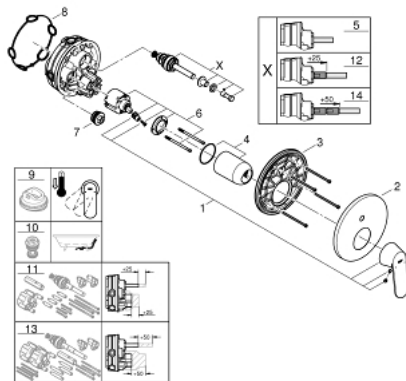

### PRODUKTBESCHREIBUNG

- Fertigmontageset
- **Rapido SmartBox (35 600)**
- GROHE SilkMove 46 mm Keramikkartusche
- GROHE StarLight Oberfläche
- Wandrosette mit GROHE FastFixation mit verdeckter Rosetten- und Schaftabdeckung, verdeckte Befestigung
- Rosette aus Metall, nachträglich 6° ausrichtbar
- Bedienungshebel aus Metall
- automatische Umstellung: Wanne/Brause
- Durchfluss: Abgang B = 27 l/min, Abgang C = 27 l/min
- ohne Rohbau-Set

### ERSATZTEILE

- 1: Hebel (Bestell-Nr. 46682000)
- 2: Rosette (Bestell-Nr. 48429000)
- 3: Montageplatte (Bestell-Nr. 48440000)
- 4: Kappe (Bestell-Nr. 02693000)
- 5: Umstellung (Bestell-Nr. 48442000)
- 6: Kartusche (Bestell-Nr. 46048000)
- 7: Rückflussverhinderer (Bestell-Nr. 49085000)
- 8: Dichtung (Bestell-Nr. 48360000)
- 9: Temperaturbegrenzer (Bestell-Nr. 46308000)\*
- 10: Sicherungseinrichtung (DIN-EN1717) (Bestell-Nr. 14055000)\*
- 11: GROHE Rapido SmartBox EHM Verläng. 25mm (Bestell-Nr. 14056000)\*
- 12: Umstellung (Bestell-Nr. 48444000)\*
- 13: GROHE Rapido SmartBox EHM Verläng. 50mm (Bestell-Nr. 14057000)\*
- 14: Umstellung (Bestell-Nr. 48445000)\*