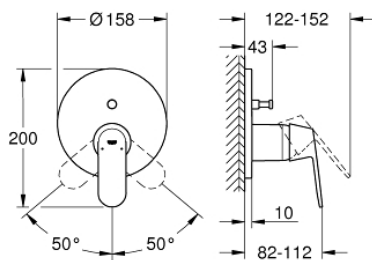

### PRODUKTBESCHREIBUNG

- Fertigmontageset
- **Rapido SmartBox (35 600)**
- GROHE SilkMove 46 mm Keramikkartusche
- GROHE StarLight Oberfläche
- Wandrosette mit GROHE FastFixation mit verdeckter Rosetten- und Schaftabdeckung, verdeckte Befestigung
- Rosette aus Metall, nachträglich 6° ausrichtbar
- Bedienungshebel aus Metall
- automatische Umstellung: Wanne/Brause
- Durchfluss: Abgang B = 27 l/min, Abgang C = 27 l/min
- ohne Rohbau-Set

### ERSATZTEILE

- 1: Hebel (Bestell-Nr. 46682000)
- 2: Rosette (Bestell-Nr. 48429000)
- 3: Montageplatte (Bestell-Nr. 48440000)
- 4: Kappe (Bestell-Nr. 02693000)
- 5: Umstellung (Bestell-Nr. 48442000)
- 6: Kartusche (Bestell-Nr. 46048000)
- 7: Rückflussverhinderer (Bestell-Nr. 49085000)
- 8: Dichtung (Bestell-Nr. 48360000)
- 9: Temperaturbegrenzer (Bestell-Nr. 46308000)\*
- 10: Sicherungseinrichtung (DIN-EN1717) (Bestell-Nr. 14055000)\*
- 11: GROHE Rapido SmartBox EHM Verläng. 25mm (Bestell-Nr. 14056000)\*
- 12: Umstellung (Bestell-Nr. 48444000)\*
- 13: GROHE Rapido SmartBox EHM Verläng. 50mm (Bestell-Nr. 14057000)\*
- 14: Umstellung (Bestell-Nr. 48445000)\*