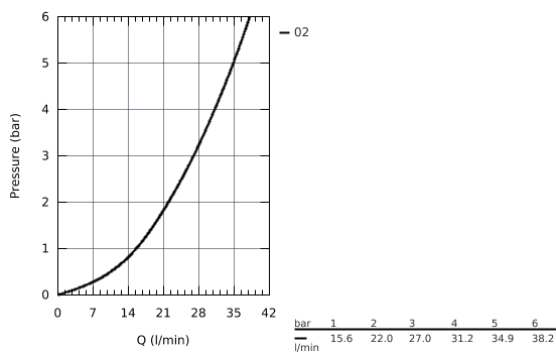

### PRODUKTBESCHREIBUNG

- Fertigmontageset
- **Rapido SmartBox (35 600)**
- GROHE SilkMove 46 mm Keramikkartusche
- GROHE StarLight Oberfläche
- Wandrosette mit GROHE FastFixation mit verdeckter Rosetten- und Schaftabdeckung, verdeckte Befestigung
- Rosette aus Metall, nachträglich 6° ausrichtbar
- Bedienungshebel aus Metall
- automatische Umstellung: Wanne/Brause
- Durchfluss: Abgang B = 27 l/min, Abgang C = 27 l/min
- ohne Rohbau-Set