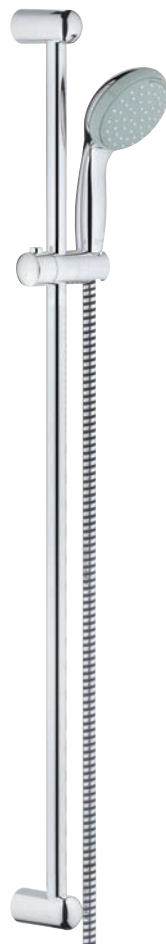

27 646 000
Tempesta 100 Brausestangenset
2 Strahlarten
Brausestange 900 mm
26 163 000
mit 9.5 l/min. GROHE EcoJoy