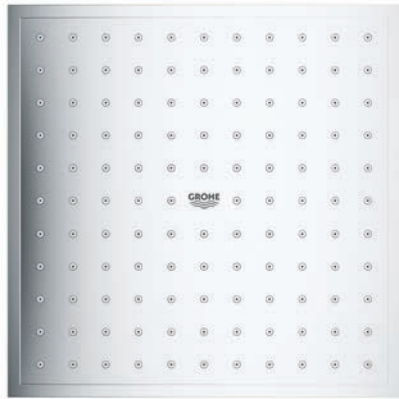

Euphoria Cube 152