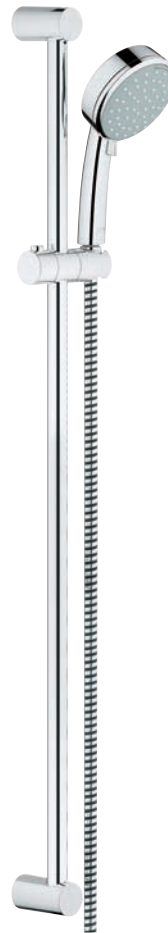

27 788 001
Tempesta 100 Cosmopolitan
Brausestangenset 2 Strahlarten
Brausestange 900 mm