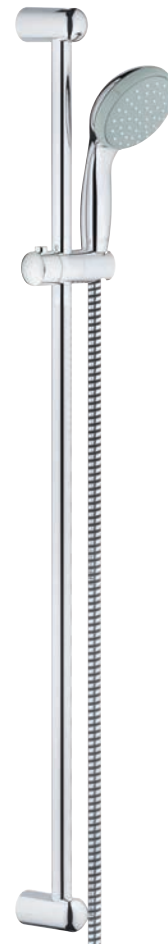

27 854 000
Tempesta 100 Brausestangenset
1 Strahlart
Brausestange 900 mm
27 925 000
mit 9.5 l/min. GROHE EcoJoy