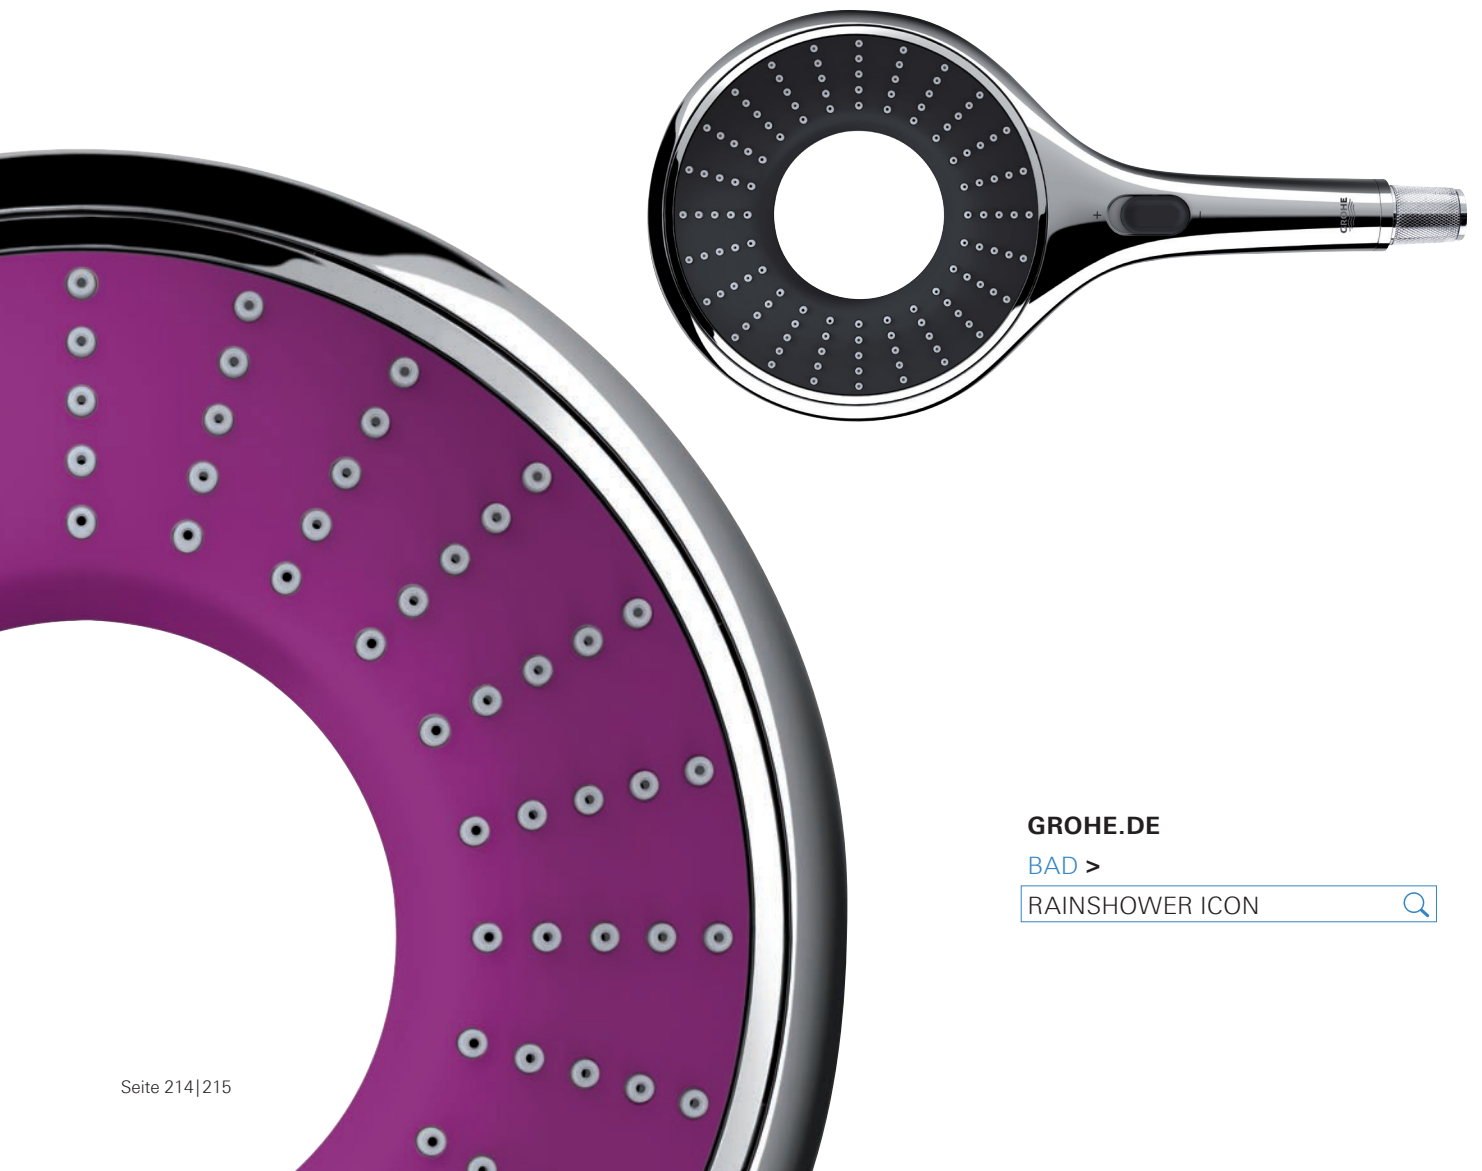

GROHE.DE

[BAD >](#)

RAINSHOWER ICON