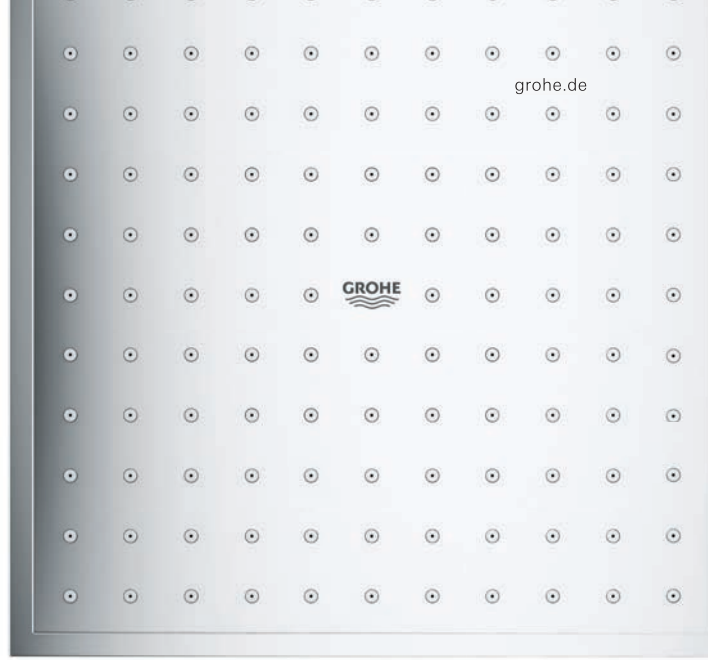

Rainshower Allure 230