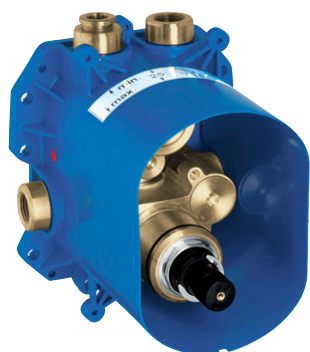

34 506 000
Unterputz Duschsystem 230
Rainshower Allure 230 Kopfbrause
Euphoria Cube Handbrause
Handbrausehalter und
Wandanschlussbogen
Braueschlauch Silverflex
Thermostat inkl. Unterputzkörper

GROHTHERM CUBE HIGHLIGHTS

DIE GESAMTE PRODUKTVIELFALT FINDEN SIE AUF GROHE.DE