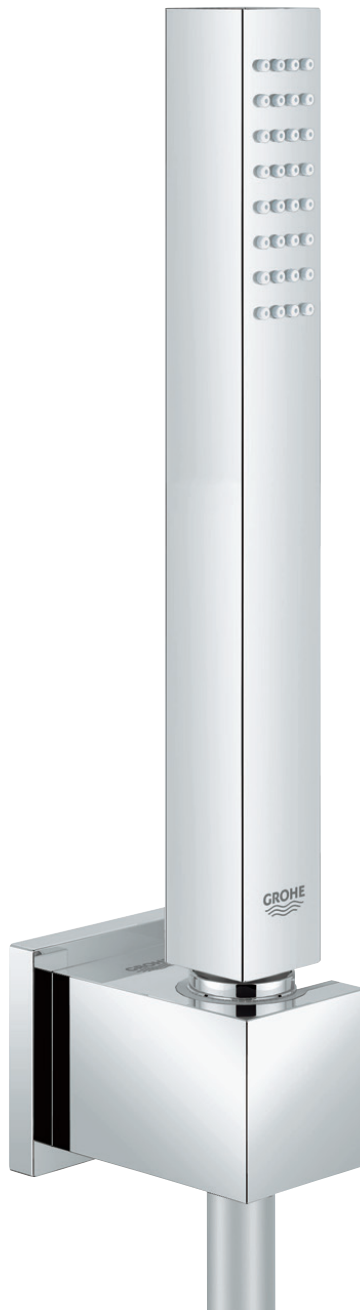

27 702 000
Euphoria Cube Stabhandbrause
Wandhalterset
Normalstrahl
mit nicht verstellbarem Handbrausehalter
27 703 000
mit 9,5 l/min. GROHE EcoJoy