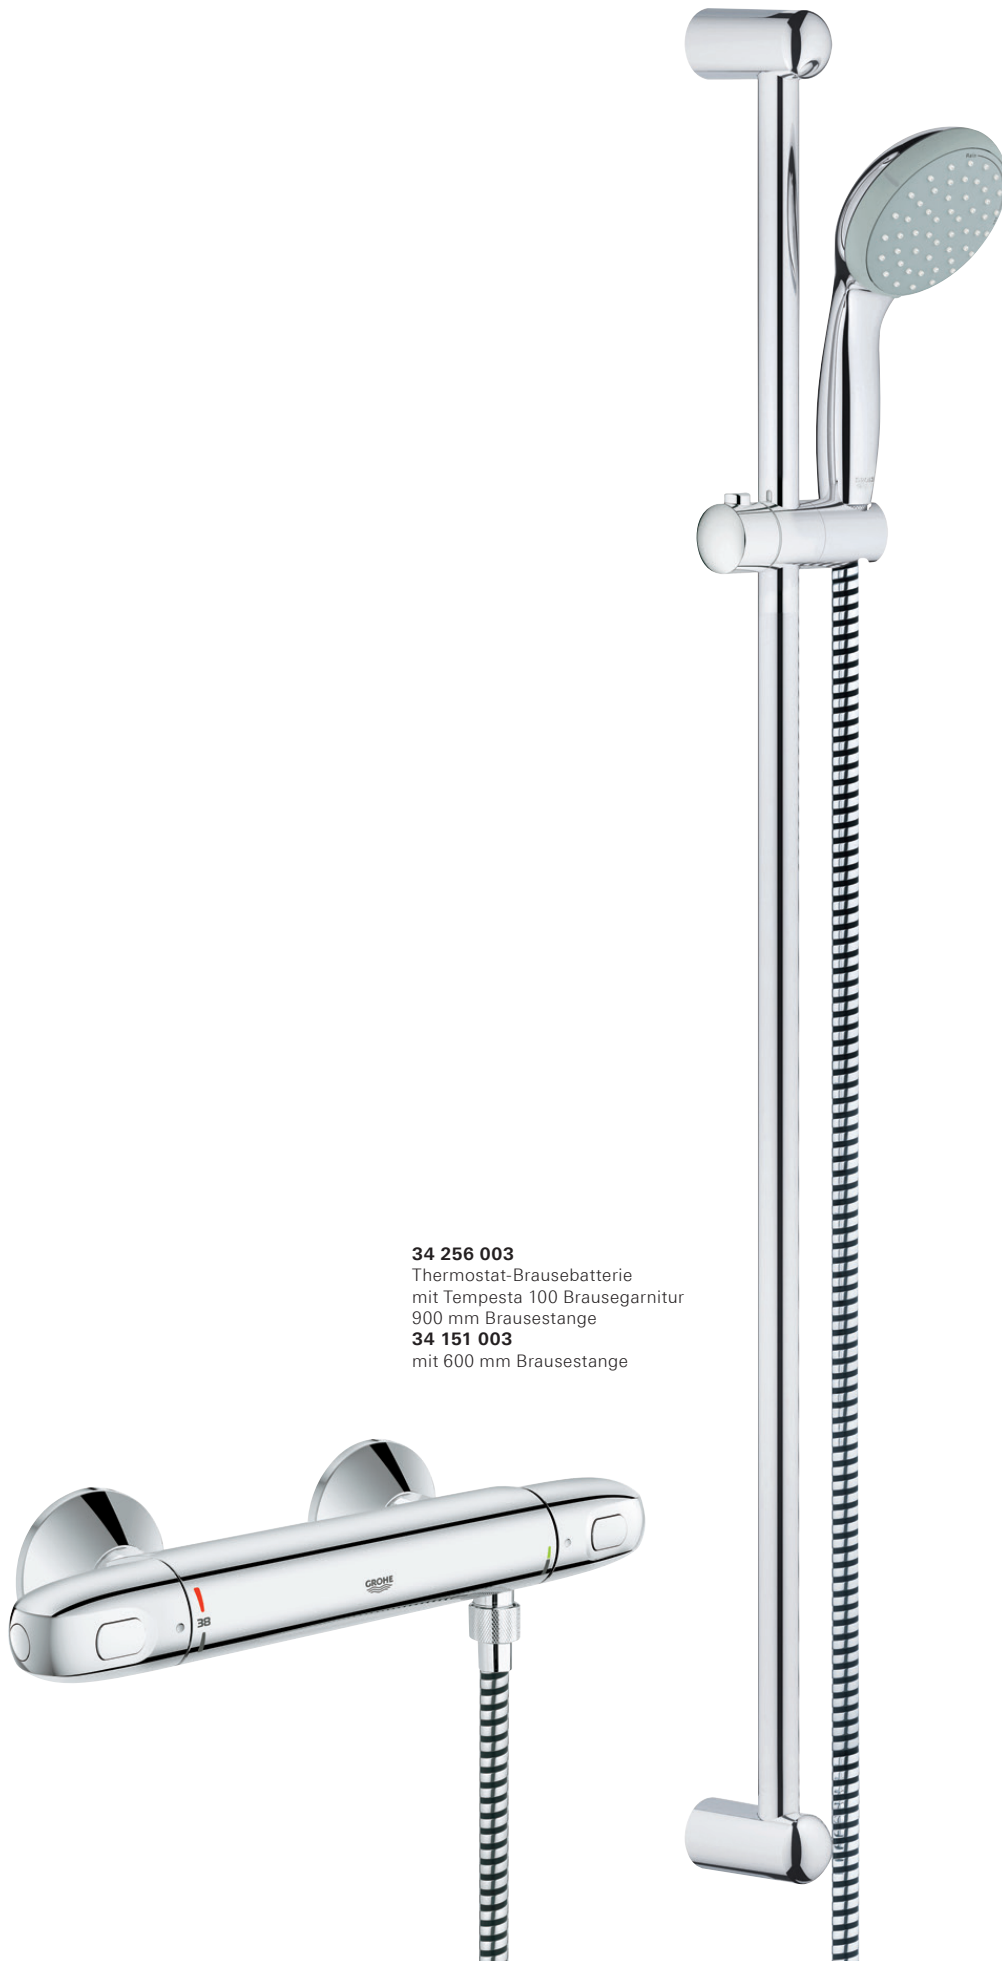

**GROHE.DE**

[BAD >](#)

GROHTHERM 1000

## GROHTHERM 1000 HIGHLIGHTS

DIE GESAMTE PRODUKTVIELFALT FINDEN SIE AUF GROHE.DE

**34 256 003**  
Thermostat-Brausebatterie  
mit Tempesta 100 Brausegarnitur  
900 mm Brausestange  
**34 151 003**  
mit 600 mm Brausestange