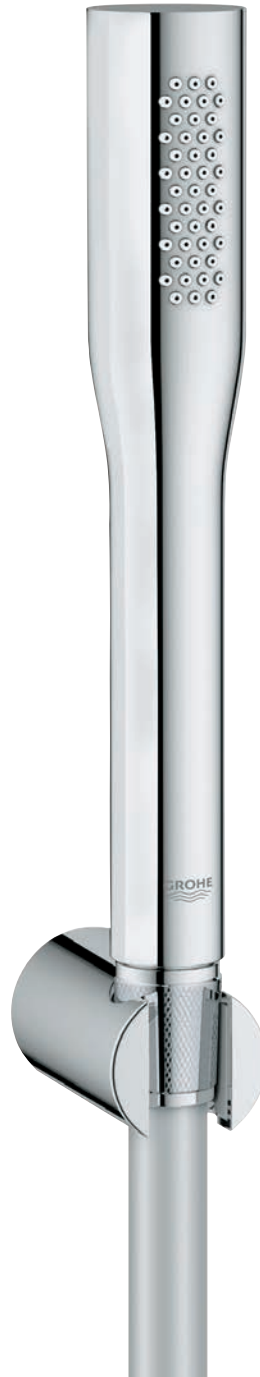

## EUPHORIA COSMOPOLITAN HIGHLIGHTS

DIE GESAMTE PRODUKTVIELFALT FINDEN SIE AUF GROHE.DE

**27 367 000**  
Euphoria Cosmopolitan Stabhandbrause  
Normalstrahl  
**27 400 000**  
mit 9,5 l/min. GROHE EcoJoy