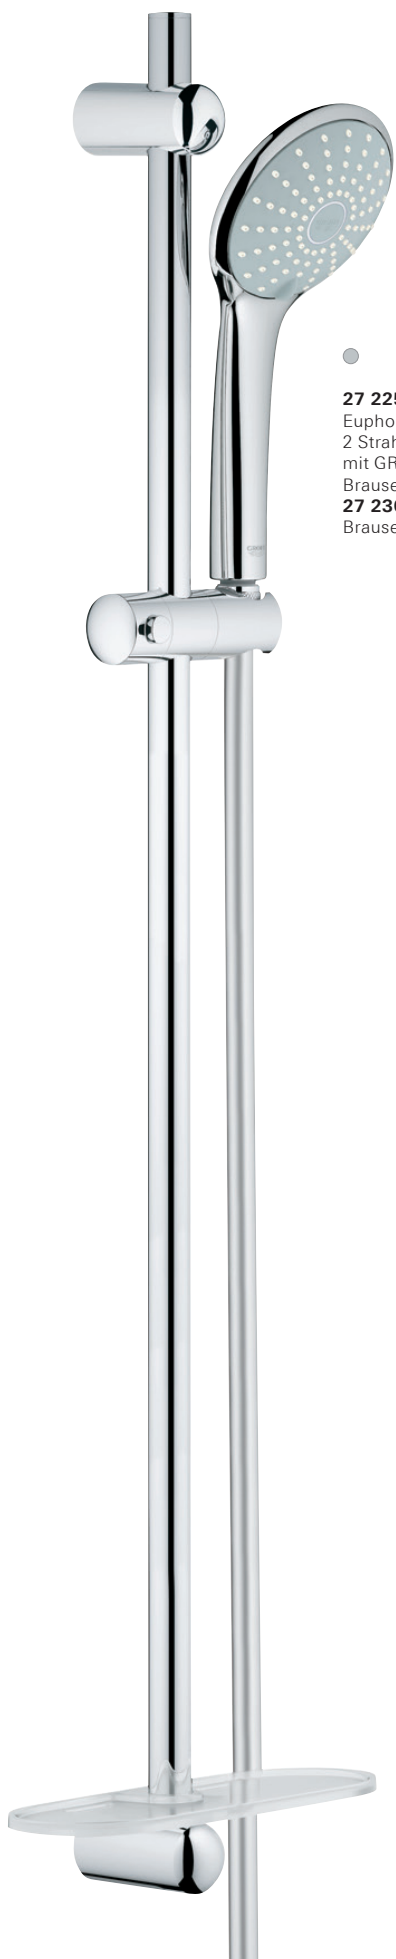

EUPHORIA 110 HIGHLIGHTS

DIE GESAMTE PRODUKTVIELFALT FINDEN SIE AUF GROHE.DE

●
27 225 001
Euphoria 110 Duo Brausestangenset
2 Strahlarten
mit GROHE EasyReach Ablage
Brausestange 900 mm
27 230 001
Brausestange 600 mm