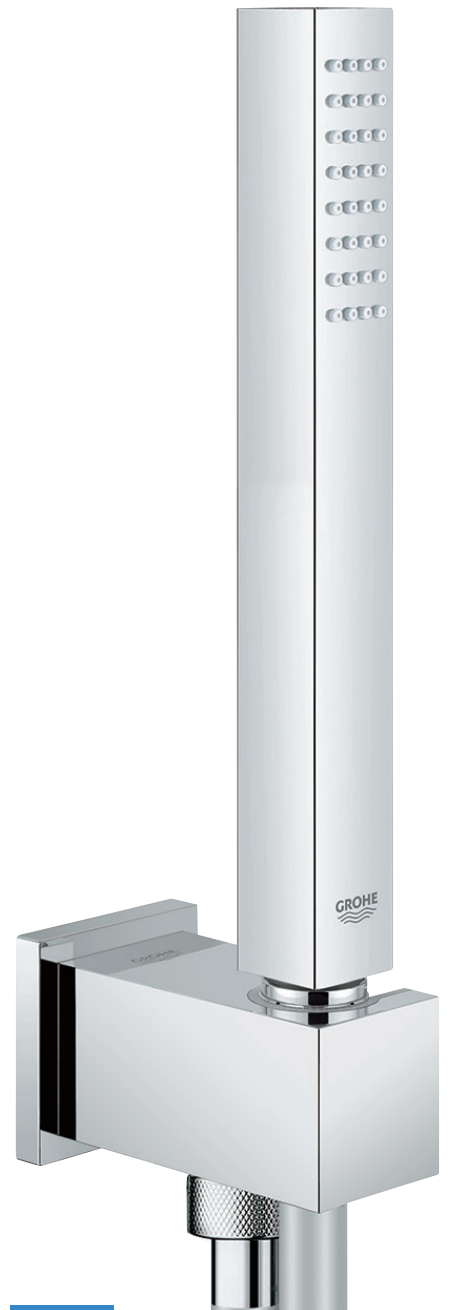

26 405 000
Euphoria Cube Stabhandbrause
Wandhalterset
Normalstrahl
Wandanschlussbogen mit Handbrausehalter
mit 9,5 l/min GROHE EcoJoy