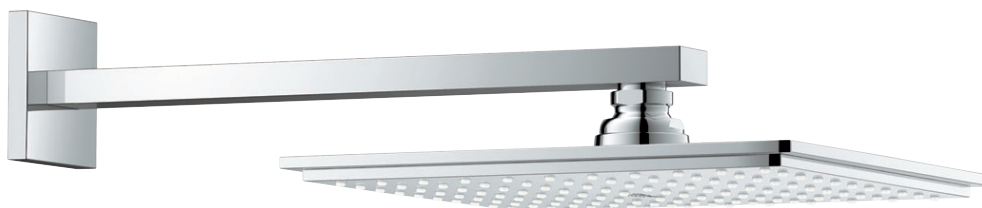

19 910 000 + 29 800 000
/ 29 802 000 / 29 805 000
UP-Ventil Oberbau
+ separater Unterputzkörper 1/2" / 3/4" / 1"

19 961 000 + 35 500 000
Thermostat-Zentralbatterie
+ separater Unterputzkörper

34 506 000
Unterputz Duschsystem 230
Rainshower Allure 230 Kopfbrause
Euphoria Cube Handbrause
Handbrausehalter und
Wandanschlussbogen
Braueschlauch Silverflex
Thermostat inkl. Unterputzkörper

GROHTHERM CUBE HIGHLIGHTS

DIE GESAMTE PRODUKTVIELFALT FINDEN SIE AUF GROHE.DE