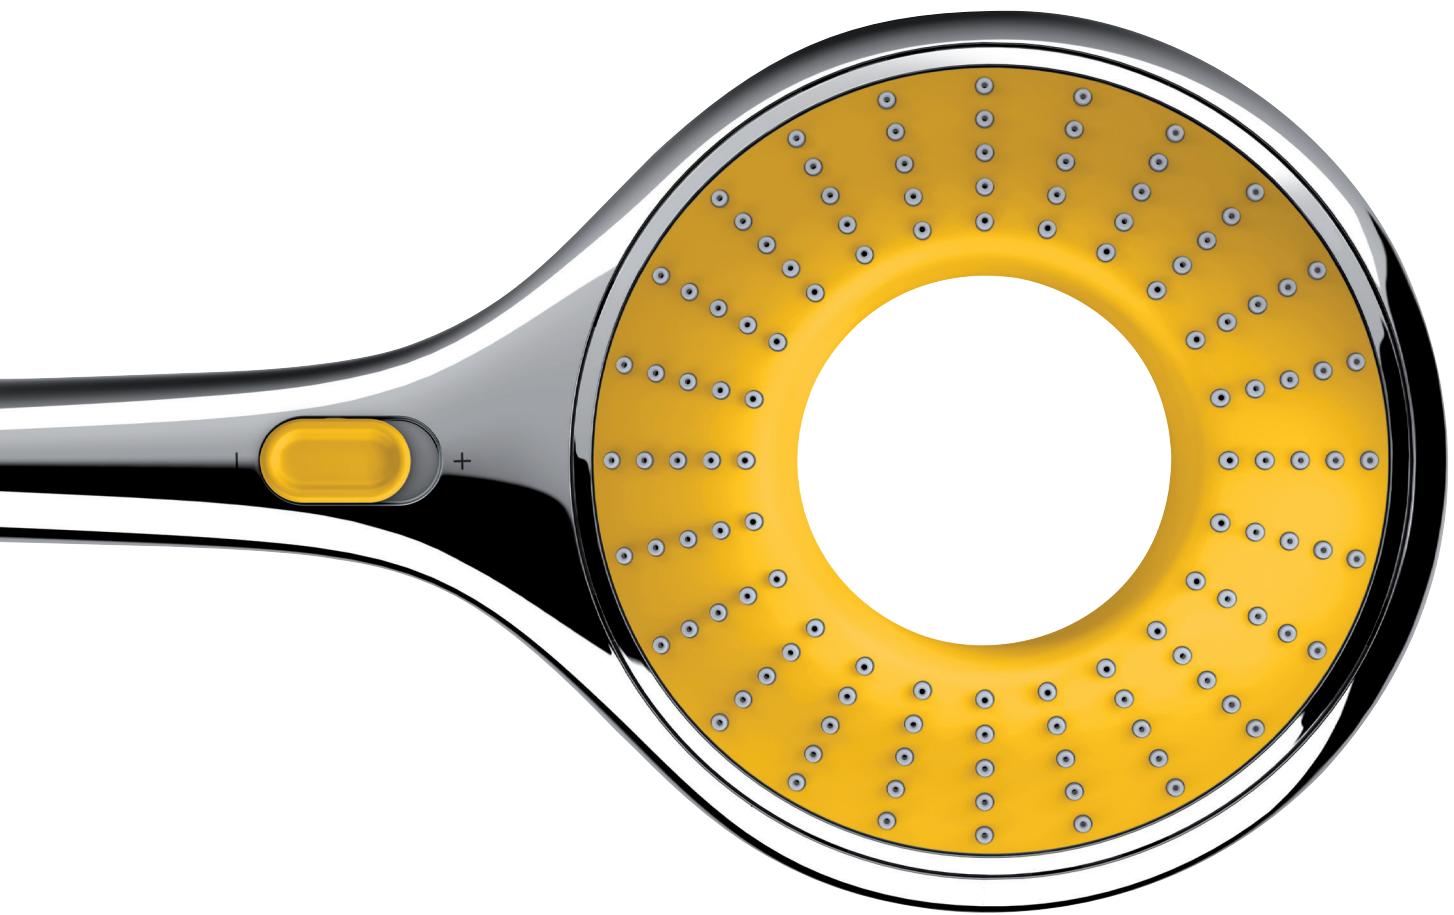

GROHE.DE

[BAD >](#)

RAINSHOWER ICON