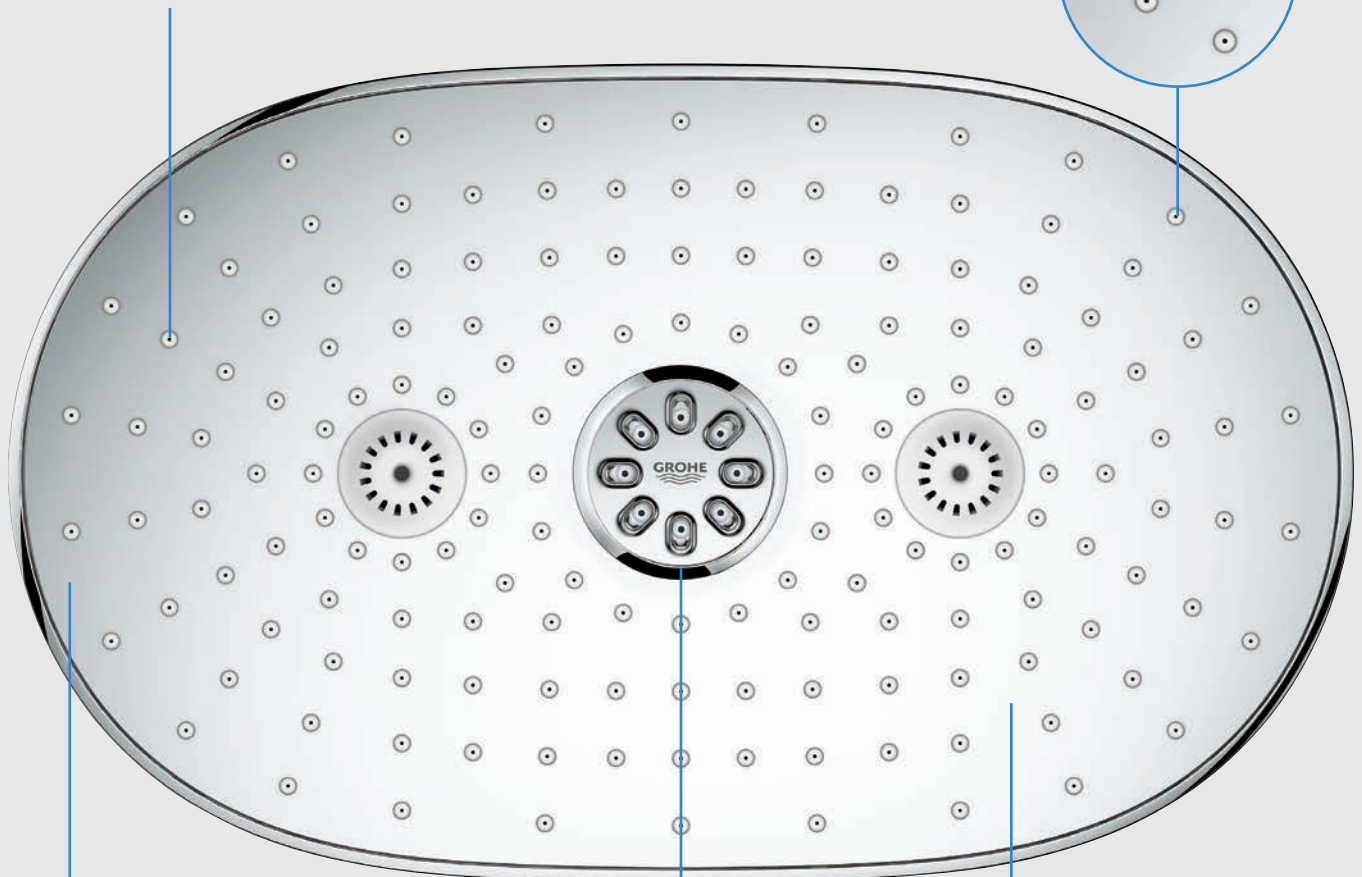

## SMARTCONTROL UNTERPUTZ

Auf das Wesentliche reduziert: Die GROHE SmartControl Unterputz-Variante wird komplett hinter der Wand installiert - für einen klaren, minimalistischen Look und mehr Freiraum.

# WIR HABEN JEDE MENGE GUTE IDEEN IM KOPF – FÜR NOCH MEHR DUSCHGENUSS

**SOBALD SIE IHRE DUSCHE BETRETEN, MÖCHTEN  
WIR, DASS SIE ALLE FACETTEN DES WASSERS  
GENIESSEN KÖNNEN.**

Genau aus diesem Grund bieten unsere Brauseköpfe Ihnen verschiedene ausgewählte Strahlarten. Dank GROHE SmartControl können Sie jetzt sogar mehrere Strahlarten gleichzeitig genießen. Probieren Sie es aus, und kombinieren Sie den GROHE PureRain Strahl mit der stimulierenden Trio Massage. Oder schalten Sie mit einem einzigen Knopfdruck auf die Handbrause um. Alles ist möglich – für grenzenlosen Genuss. Mit nur drei intuitiv zu bedienenden Knöpfen bietet GROHE SmartControl Ihnen alles, was Sie benötigen, um sofort ganz in Ihrem Element zu sein.

## GROHE RAINSHOWER 360 KOPFBRAUSE

Strahlbild GROHE PureRain  
oder Strahlbild GROHE Rain O<sup>2</sup>\*

optimierte SpeedClean Düsen

GROHE StarLight  
verchromter Metallbrauseboden

GROHE EasyClean  
abnehmbarer Brauseboden  
zur einfachen Reinigung