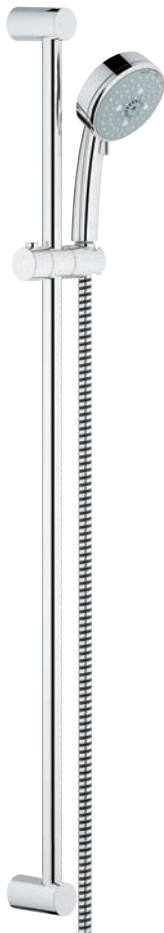

27 573 001
Tempesta 100 Cosmopolitan
Handbrause
4 Strahlarten: GROHE Rain O², Rain,
Massage, Jet
27 575 001
mit 9.5 l/min. GROHE EcoJoy

27 571 001
Tempesta 100 Cosmopolitan
Handbrause
2 Strahlarten: Rain, Jet

27 790 001
Tempesta 100 Cosmopolitan
Brausestangenset 4 Strahlarten
Brausestange 900 mm