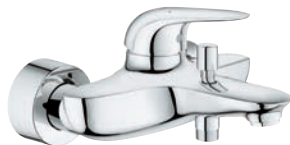

23 726 003
Einhand-Wannenbatterie