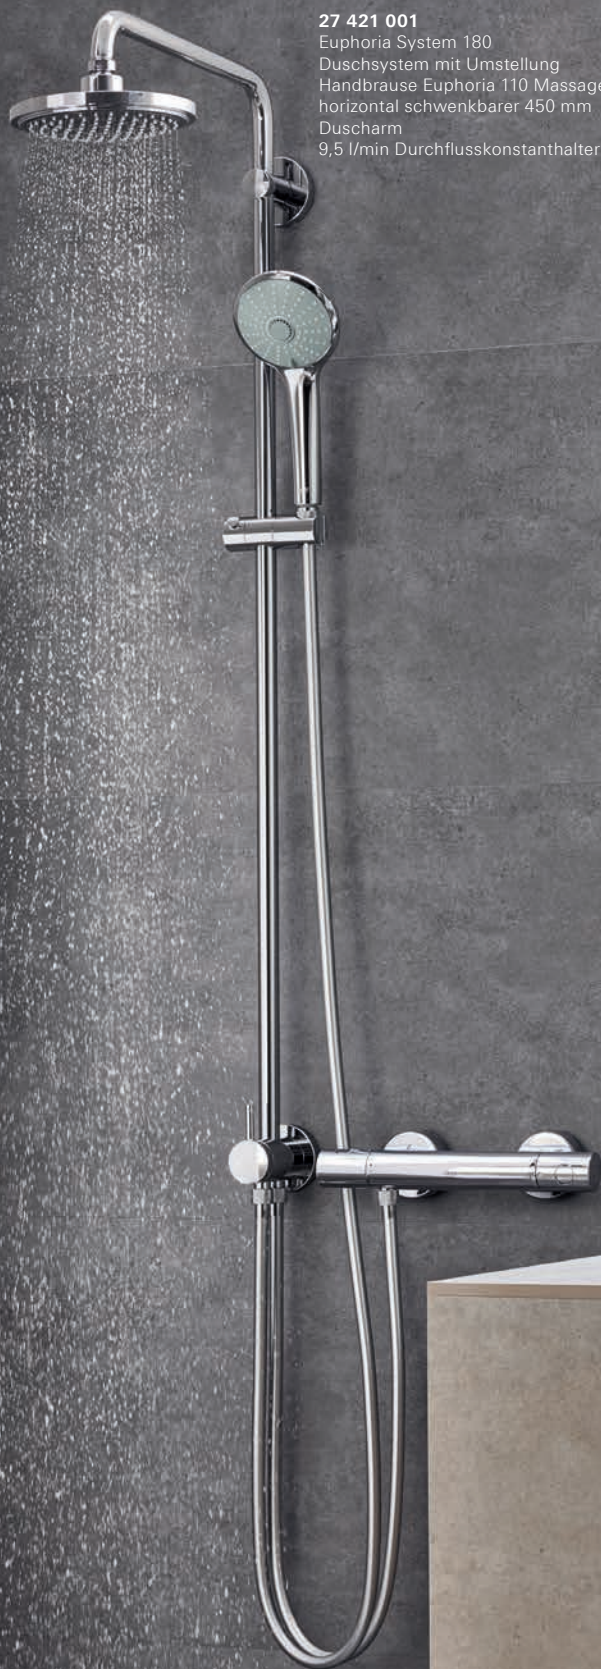

27 421 001
Euphoria System 180
Duschsystem mit Umstellung
Handbrause Euphoria 110 Massage
horizontal schwenkbarer 450 mm
Duscharm
9,5 l/min Durchflusskonstanthalter