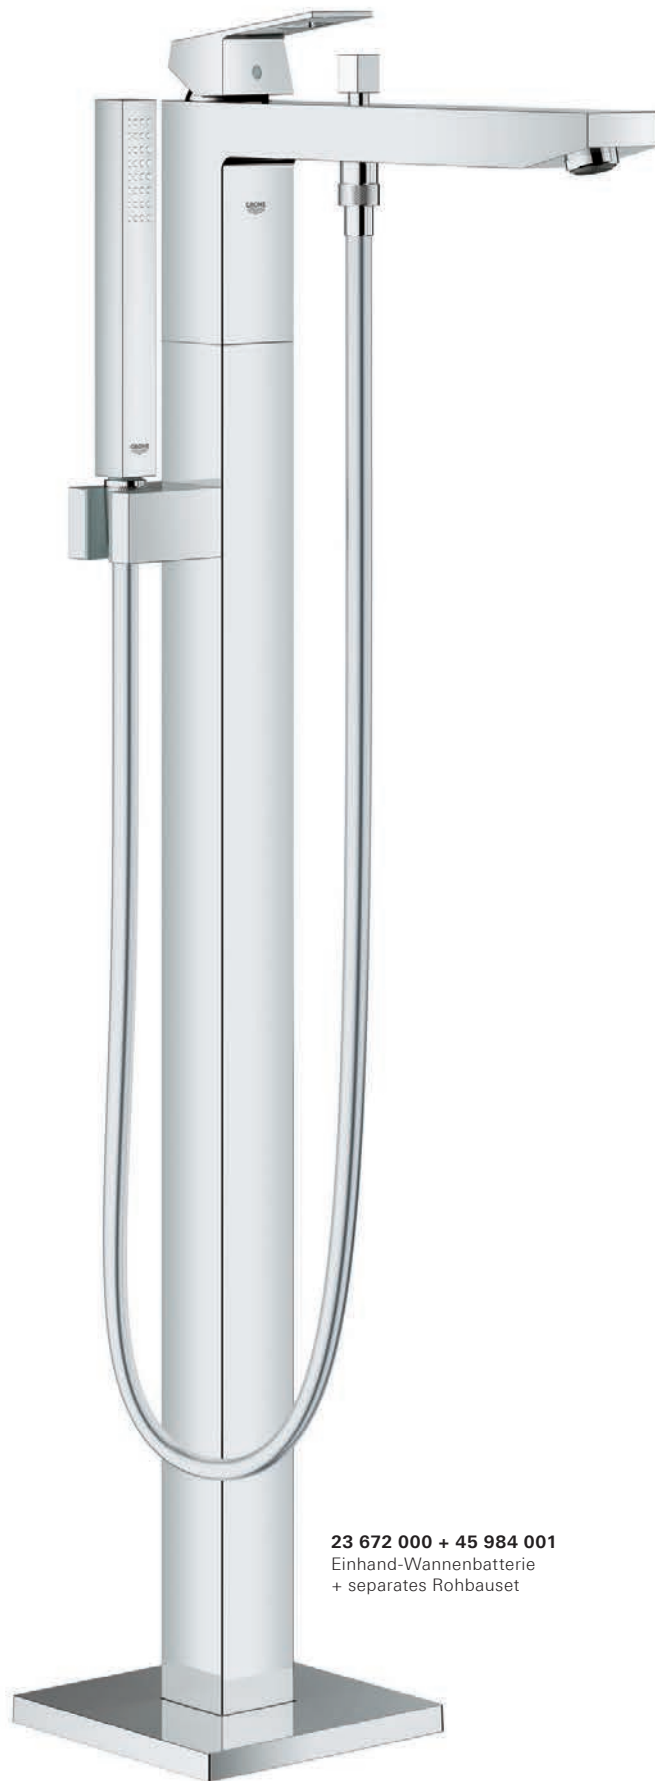

**GROHE.DE**

[BAD >](#)

EUROCUBE

**23 406 000**  
XL-Size  
Einhand-Waschtischbatterie  
für freistehende Waschschrüsseln

**20 351 000**  
M-Size  
3-Loch-Waschtischbatterie  
mit Zugstangen-Ablaufgarnitur