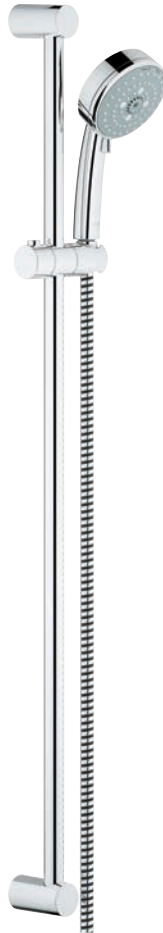

27 572 001
Tempesta 100 Cosmopolitan
Handbrause
3 Strahlarten: GROHE Rain O², Rain,
Massage
27 574 001
mit 9.5 l/min. GROHE EcoJoy

27 789 001
Tempesta 100 Cosmopolitan
Brausestangenset 3 Strahlarten
Brausestange 900 mm