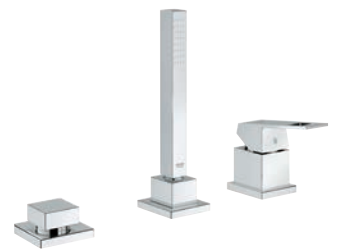

19 966 000 + 29 037 000
3-Loch Einhand-Wannenkombination
ohne Auslauf