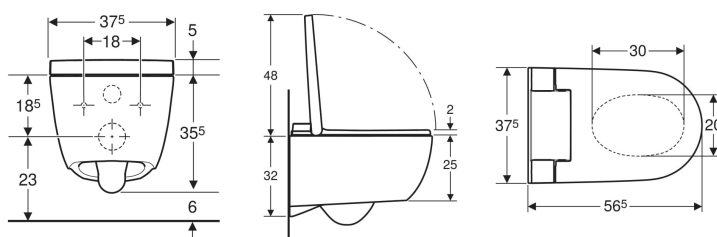

Geberit AquaClean Alba WC-Komplettanlage Wand-WC

Beispielbild

Verwendungszwecke

- Zur komfortablen WC-Benutzung
- Zum pflegenden Reinigen mit Wasser im Analbereich

Eigenschaften

- Warmwasserbereitung über Warmwasserspeicher
- Analdusche mit WhirlSpray-Duschtechnologie
- Duschstrahlstärke in fünf Stufen einstellbar
- Temperatur des Duschwassers mit Geberit Home App einstellbar
- Duscharm mit Geberit Home App in fünf Stufen positionierbar
- Oszillierdusche (automatische Vor- und Rückwärtsbewegung des Duscharsms) einstellbar
- Automatische Vor- und Nachreinigung der Duschküse mit Frischwasser
- Entkalkungsprogramm
- Spülrandlose WC-Keramik mit TurboFlush-Spültechnik
- Tiefspül-WC
- Benutzererkennung
- WC-Sitzring und WC-Deckel mit SoftClosing
- WC-Deckel mit SoftOpening
- Funktionen über Fernbedienung auslösbar
- Mit Geberit Home App kompatibel
- Wasseranschluss seitlich links verdeckt hinter WC-Keramik

- Netzanschluss mit dreiadrigter flexibler Mantelleitung, seitlich rechts verdeckt hinter WC-Keramik
- Wasseranschluss extern, seitlich links mit Zubehör möglich
- Netzanschluss extern, mit Steckdose rechts möglich
- Zulassung nach (DIN) EN 1717 / (DIN) EN 13077

Technische Daten

Schutzart	IPX4
Schutzklasse	I
Nennspannung	230 V AC
Netzfrequenz	50 Hz
Leistungsaufnahme	850 W
Leistungsaufnahme Standby	≤ 0.5 W
Fließdruck	50–1000 kPa
Betriebstemperatur	5–40 °C
Wassertemperatur Einstellbereich	34–40 °C
Berechnungsdurchfluss	0.02 l/s
Mindestfließdruck für Berechnungsdurchfluss	50 kPa
Duschdauer	20 s
Maximale Belastung WC-Sitz	150 kg

Lieferumfang

- Wasseranschlusset für Sigma und Omega UP-Spülkästen 12 cm, Einbauhöhe 112 cm
- Kupplungsbuchse für Netzanschluss
- Schallschutzset
- Fernbedienung mit Wandhalterung und Batterie CR2032
- Befestigungsmaterial