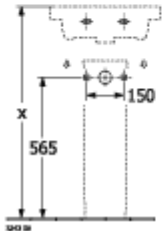

TECHNISCHE ZEICHNUNGEN

4370FK01