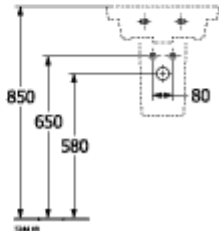

TECHNISCHE ZEICHNUNGEN

4370FK01