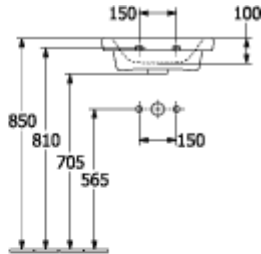

TECHNISCHE ZEICHNUNGEN

4370FK01