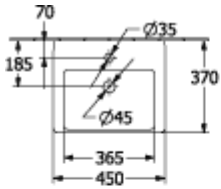

TECHNISCHE ZEICHNUNGEN

4370FK01