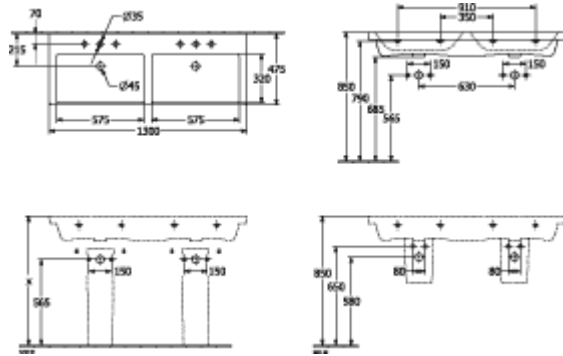

TECHNISCHE ZEICHNUNGEN

4A71D5R1