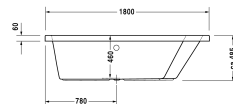

Badewanne # 70021700000000 / 710217005001000 /
760217001001000 / 760217002001000 / 760217003001000 /
760217004161000

|< 1800 mm >|

Badewanne	Größe	Gewicht	Bestellnummer
Ecke rechts, Einbauversion, 5 mm Sanitäracryl			
Farben			
00 Weiss			
Variante			
Basiswanne	1800 x 1400 mm	45,000 kg	70021700000000
Combi-System L	1800 x 1400 mm	45,000 kg	710217005001000
Air-System	1800 x 1400 mm	45,000 kg	760217001001000
Jet-System	1800 x 1400 mm	45,000 kg	760217002001000
Combi-System P	1800 x 1400 mm	45,000 kg	760217003001000
Combi-System E	1800 x 1400 mm	45,000 kg	760217004161000
Zubehör für Bade- und Whirlwanne			
Nackenkissen weiss, für Paiova, Material: Polyurethan			790001
Wannenanker zur Befestigung und Unterstützung von Bade- und Duschwannen an der Wand, 3 Stück			790103
Wandprofil zur Schalldämmung und Abdichtung, Länge: 3300 mm			790104
Zubehör für Badewannen			
Fußgestell für Bade- und Duschwannen, mit Seitenlänge > 1500 mm, höhenverstellbar von 120 - 190 mm, 3 Stück			790105
Ab- und Überlaufgarnitur Quadroval chrom, für Badewannen mit zentralem Ablauf, Ablaufdurchmesser 52 mm, Bowdenzuglänge 850 mm			790293
Ab- und Überlaufgarnitur Quadroval mit Wanneneinlauf, chrom, für Badewannen mit zentralem Ablauf, Ablaufdurchmesser 52 mm, (Rohrunterbrecher erforderlich), (Anschlusschlauch nicht im Lieferumfang enthalten), Bowdenzuglänge 850 mm			790294
Ab- und Überlaufgarnitur mit Bodenzulauf, * Rohrunterbrecher zwingend erforderlich, Anschlusschlauch # 790166 wird empfohlen, chrom, *, lange Ausführung, Ablaufdurchmesser 52 mm, (Anschlusschlauch nicht im Lieferumfang enthalten), für Badewannen			791230
Wannenträger für # 700217			791423
LED-Farblicht mit Fernbedienung für Badewannen, (weiss -00, chrom -10)			790840
Sound für Badewannen			791851