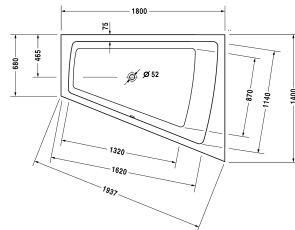

Badewanne # 70021700000000 / 710217005001000 /
760217001001000 / 760217002001000 / 760217003001000 /
760217004161000

|< 1800 mm >|

Badewanne	Größe	Gewicht	Bestellnummer
Ecke rechts, Einbauversion, 5 mm Sanitäracryl			
Farben			
00 Weiss			
Variante			
Basiswanne	1800 x 1400 mm	45,000 kg	70021700000000
Combi-System L	1800 x 1400 mm	45,000 kg	710217005001000
Air-System	1800 x 1400 mm	45,000 kg	760217001001000
Jet-System	1800 x 1400 mm	45,000 kg	760217002001000
Combi-System P	1800 x 1400 mm	45,000 kg	760217003001000
Combi-System E	1800 x 1400 mm	45,000 kg	760217004161000
Zubehör für Bade- und Whirlwanne			
Nackenkissen weiss, für Paiova, Material: Polyurethan			790001
Wannenanker zur Befestigung und Unterstützung von Bade- und Duschwannen an der Wand, 3 Stück			790103
Wandprofil zur Schalldämmung und Abdichtung, Länge: 3300 mm			790104
Zubehör für Badewannen			
Fußgestell für Bade- und Duschwannen, mit Seitenlänge > 1500 mm, höhenverstellbar von 120 - 190 mm, 3 Stück			790105
Ab- und Überlaufgarnitur Quadroval chrom, für Badewannen mit zentralem Ablauf, Ablaufdurchmesser 52 mm, Bowdenzuglänge 850 mm			790293
Ab- und Überlaufgarnitur Quadroval mit Wanneneinlauf, chrom, für Badewannen mit zentralem Ablauf, Ablaufdurchmesser 52 mm, (Rohrunterbrecher erforderlich), (Anschlusschlauch nicht im Lieferumfang enthalten), Bowdenzuglänge 850 mm			790294
Ab- und Überlaufgarnitur mit Bodenzulauf, * Rohrunterbrecher zwingend erforderlich, Anschlusschlauch # 790166 wird empfohlen, chrom, *, lange Ausführung, Ablaufdurchmesser 52 mm, (Anschlusschlauch nicht im Lieferumfang enthalten), für Badewannen			791230
Wannenträger für # 700217			791423
LED-Farblicht mit Fernbedienung für Badewannen, (weiss -00, chrom -10)			790840
Sound für Badewannen			791851

Alle Zeichnungen enthalten alle notwendigen Maße (mm), die den üblichen Toleranzen unterliegen. Exakte Maße können nur am Produkt abgenommen werden.