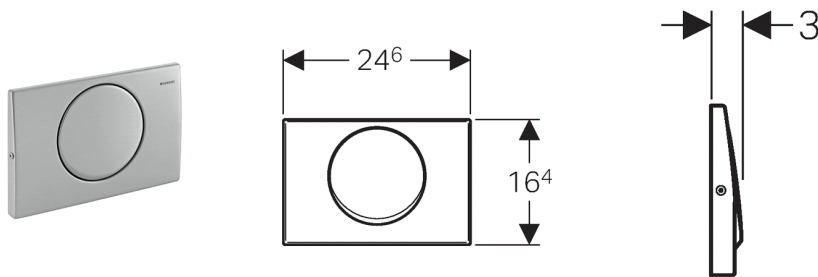

**Geberit Betätigungsplatte Delta15, für Spül-Stopp-Spülung, verschraubbar**

**Verwendungszwecke**

- Zur Spülauslösung bei Geberit Delta UP-Spülkästen

**Eigenschaften**

- Betätigung von vorne

**Technische Daten**

|                  |           |
|------------------|-----------|
| Betätigungskraft | < 20 N    |
| Werkstoff        | Edelstahl |

**Lieferumfang**

- Befestigungsrahmen
- Drückerstange
- Unterbrechungshebel
- Schraubenset
- Befestigungsmaterial

**Artikel**

| Art.-Nr.     | Oberfläche             | VE2<br>[St.] | VE1<br>[St.] |
|--------------|------------------------|--------------|--------------|
| 115.101.00.1 | Edelstahl<br>gebürstet | 10           | 1            |

- ❗ Nicht geeignet für Geberit UP-Spülkästen bis Ende 2001, Geberit UP-Spülkästen DuofixPur, KombifixPur, Artline, Kappa, Omega, Sigma
- ❗ Bitte beachten: Unterscheidungsmerkmal der Geberit Betätigungsplatte Delta15 zur Geberit Betätigungsplatte Mambo ist die Dicke von 3 cm