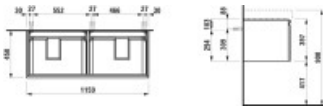

LAUFEN Waschtischunterschrank Pro S 450x1159x397 2Schubl 2Innen, weiss glzd, H4835640964751

636,75 € *

* Preise inkl. gesetzlicher MwSt. zzgl. Versandkosten

Marke: LAUFEN

Bestell-Nr.: LAH4835640964751

LAUFEN Waschtischunterschrank Pro S 450x1159x397 2Schubl 2Innen, weiss glzd, H4835640964751 von LAUFEN für #price# bei neuesbad.de kaufen. Kauf auf Rechnung Individuelle Beratung Mehrfach ausgezeichnete Shop jetzt kaufen

- Laufen Waschtischunterbau Pro S
- 1160x450x395 2 Schubladen 2
- Innenschubladen mit Griffmulde fuer
- Waschtisch H814966 weiss glaenzend

Artikeleigenschaften

Farbe: weiss glänzend
Typ: Waschtischunterschrank
Tiefe: 450
Höhe: 397
Breite: 1159