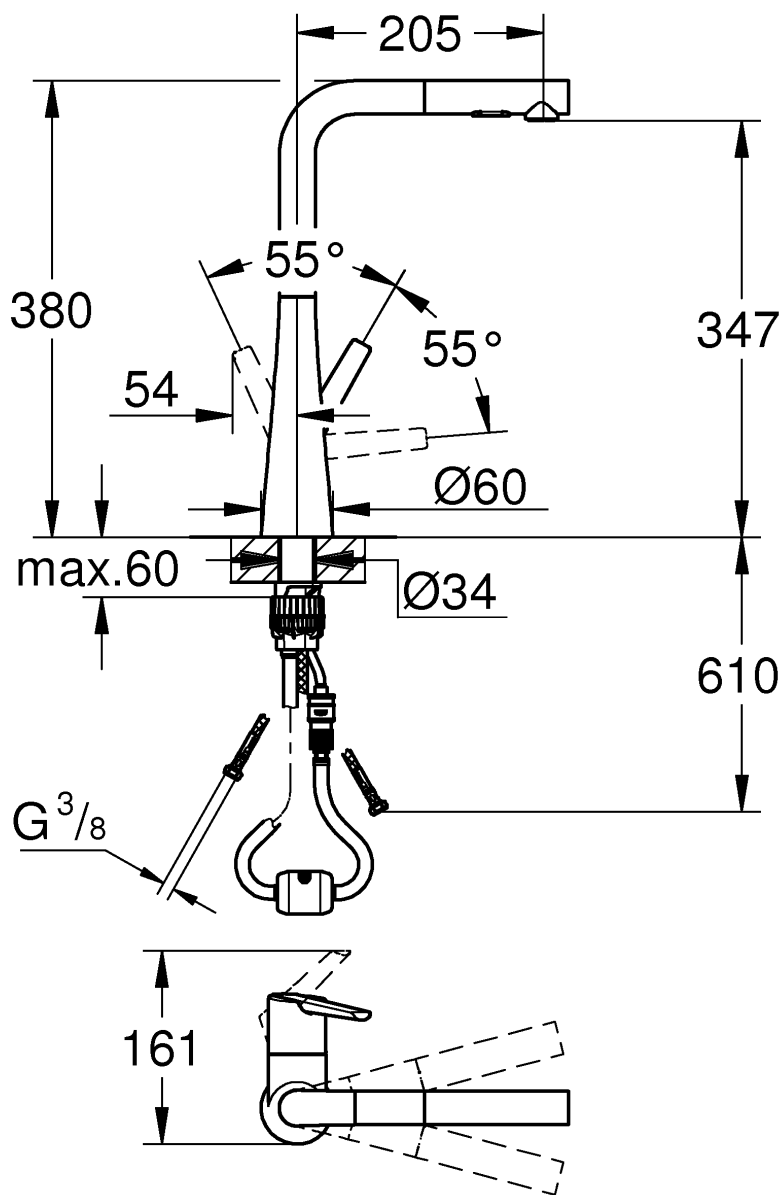

ZEDRA  
DESIGN + ENGINEERING  
GROHE GERMANY

99.1206.031/ÄM 242376/05.19

[www.grohe.com](http://www.grohe.com)

*Pure Freude  
an Wasser*

**GROHE**  
WAVES

32 553

DIN  
1988

DIN EN  
806