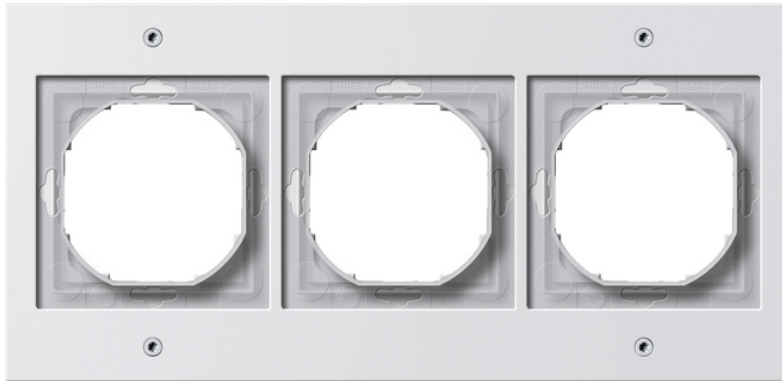

Abdeckrahmen Gira TX_44

Abdeckrahmen Gira TX_44

Reinweiß

Artikelnummer 021366

EAN 4010337213666

3fach

Merkmale:

Hinweise:

Lieferumfang:
- Mit Dichtungsflansch.

Lieferumfang:

- Bruchsicher.

Zubehör:

Artikelklassifizierung gemäß ETIM 7.0

ETIM Klasse
EC000007

Abdeckrahmen

ETIM Merkmale:	
Anzahl der Einheiten	3
Montagerichtung	horizontal und vertikal
Anzahl der Einheiten horizontal	3
Anzahl der Einheiten vertikal	3
Mit Montagerahmen	Nein
Geeignet für Unterputz-Installation	Ja
Geeignet für Unterflurkanaldose	Nein
Geeignet für Geräteeinbaukanal	Nein
Geeignet für Einbauinstallation	Nein
Textfeld/Beschriftungsfläche	Nein
Werkstoff	Kunststoff
Werkstoffgüte	Thermoplast
Halogenfrei	Ja
Oberfläche	sonstige
Farbe	weiß
Farbe (benutzerdefiniert)	Reinweiß
RAL-Nummer (ähnlich)	9010
Transparent	Nein
Mit Klappdeckel	Nein
Schutzart (IP)	IP44
Befestigungsart	Klemmbefestigung