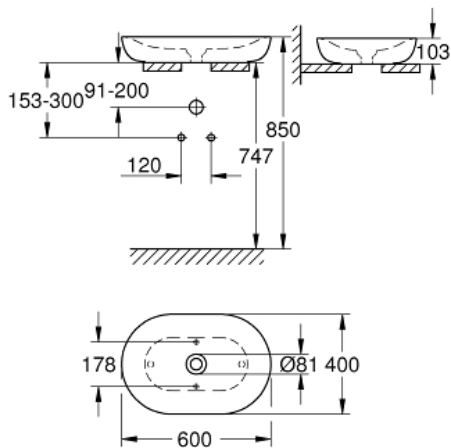

ESSENCE
Aufsatzschale ohne Hahnloch 60
cm

Artikel 3960800H

Pure Freude
an Wasser

GROHE

Produktbeschreibung:

ESSENCE

Aufsatzschale ohne Hahnloch 60 cm

Spezifikation:

ohne Überlauf

600 x 400 mm

inkl. Befestigungsset

inkl. Ablaufventil, herausnehmbare keramische Abdeckung

nicht verschleißbar

aus Sanitärkeramik

PureGuard Hygieneoberfläche bestehend aus antibakterieller Glasur und reinigungsfreundlicher Oberflächenbeschichtung