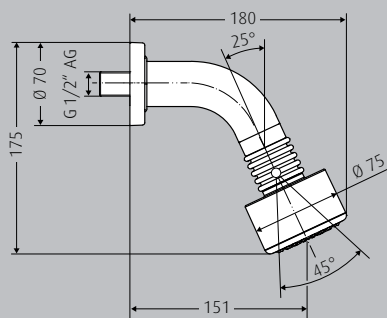

Technische Daten und Maße in mm:

Ausladung: 151 mm
 Neigungswinkel: 25°
 Verstellwinkel: 45°
 Wasseranschluss: G 1/2" AG
 Durchfluss: max. 25 l/min bei 0,3 MPa (3 bar)

Technische Daten und Maße in mm:

Ausladung: 151 mm
 Neigungswinkel: 25°
 Verstellwinkel: 30°
 Wasseranschluss: G 1/2" AG
 Durchfluss: max. 12 l/min

Bezeichnung	Art.Nr.
WimTec COMFORT Duschkopf Chrom	126 778

Bezeichnung	Art.Nr.
WimTec COMFORT Plus Duschkopf Chrom	126 860

WimTec SPORT Duschkopf

Kompakter, vandalensicherer Duschkopf aus massivem Messing. Weiche Silikondüsen ermöglichen ein einfaches Beseitigen von Kalkablagerungen.

Chrom

Glas weiß

Glas schwarz

Technische Daten und Maße in mm:

Ausladung: 80 mm
Neigungswinkel: 20°
Wasseranschluss: G 1/2" AG
Durchfluss: ca. 12 l/min (druckunabhängig)

Technische Daten und Maße in mm:

Ausladung: 347 mm
Wasseranschluss: G 1/2" AG
Durchflussmenge: max. 30 l/min bei 0,3 MPa (3 bar)

* 8 mm bei Glas-,
4 mm bei Chromausführung

Bezeichnung	Art.Nr.
WimTec SPORT Duschkopf Chrom	126 662
Zubehör Durchflussbegrenzer: ca. 10 l/min (druckunabhängig)	127 355
ca. 8 l/min (druckunabhängig)	127 362