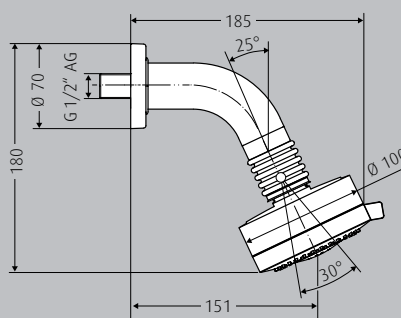

Technische Daten und Maße in mm:

Ausladung: 151 mm
 Neigungswinkel: 25°
 Verstellwinkel: 45°
 Wasseranschluss: G 1/2" AG
 Durchfluss: max. 25 l/min bei 0,3 MPa (3 bar)

Technische Daten und Maße in mm:

Ausladung: 151 mm
 Neigungswinkel: 25°
 Verstellwinkel: 30°
 Wasseranschluss: G 1/2" AG
 Durchfluss: max. 12 l/min

Bezeichnung	Art.Nr.
WimTec COMFORT Duschkopf Chrom	126 778

Bezeichnung	Art.Nr.
WimTec COMFORT Plus Duschkopf Chrom	126 860

WimTec SPORT Duschkopf

Kompakter, vandalensicherer Duschkopf aus massivem Messing. Weiche Silikondüsen ermöglichen ein einfaches Beseitigen von Kalkablagerungen.

Chrom

Glas weiß

Glas schwarz

Technische Daten und Maße in mm:

Ausladung: 80 mm
Neigungswinkel: 20°
Wasseranschluss: G 1/2" AG
Durchfluss: ca. 12 l/min (druckunabhängig)

Technische Daten und Maße in mm:

Ausladung: 347 mm
Wasseranschluss: G 1/2" AG
Durchflussmenge: max. 30 l/min bei 0,3 MPa (3 bar)

* 8 mm bei Glas-,
4 mm bei Chromausführung

Bezeichnung	Art.Nr.
WimTec SPORT Duschkopf Chrom	126 662
Zubehör Durchflussbegrenzer: ca. 10 l/min (druckunabhängig)	127 355
ca. 8 l/min (druckunabhängig)	127 362