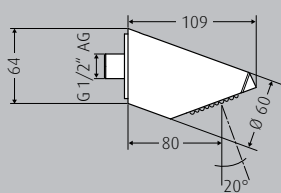

Technische Daten und Maße in mm:

Ausladung: 151 mm
 Neigungswinkel: 25°
 Verstellwinkel: 45°
 Wasseranschluss: G 1/2" AG
 Durchfluss: max. 25 l/min bei 0,3 MPa (3 bar)

Technische Daten und Maße in mm:

Ausladung: 151 mm
 Neigungswinkel: 25°
 Verstellwinkel: 30°
 Wasseranschluss: G 1/2" AG
 Durchfluss: max. 12 l/min

Chrom

Glas weiß

Glas schwarz

Technische Daten und Maße in mm:

Ausladung: 80 mm
Neigungswinkel: 20°
Wasseranschluss: G 1/2" AG
Durchfluss: ca. 12 l/min (druckunabhängig)

Technische Daten und Maße in mm:

Ausladung: 347 mm
Wasseranschluss: G 1/2" AG
Durchflussmenge: max. 30 l/min bei 0,3 MPa (3 bar)

* 8 mm bei Glas-,
4 mm bei Chromausführung

Bezeichnung	Art.Nr.
WimTec SPORT Duschkopf Chrom	126 662
Zubehör Durchflussbegrenzer: ca. 10 l/min (druckunabhängig)	127 355
ca. 8 l/min (druckunabhängig)	127 362