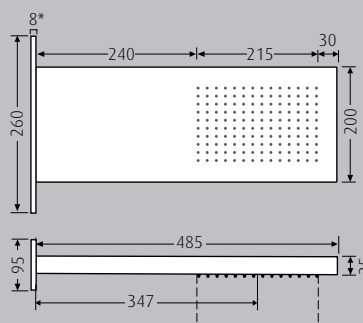

Technische Daten und Maße in mm:

Ausladung: 151 mm
 Neigungswinkel: 25°
 Verstellwinkel: 45°
 Wasseranschluss: G 1/2" AG
 Durchfluss: max. 25 l/min bei 0,3 MPa (3 bar)

Technische Daten und Maße in mm:

Ausladung: 151 mm
 Neigungswinkel: 25°
 Verstellwinkel: 30°
 Wasseranschluss: G 1/2" AG
 Durchfluss: max. 12 l/min

Chrom

Glas weiß

Glas schwarz

Technische Daten und Maße in mm:

Ausladung: 80 mm
Neigungswinkel: 20°
Wasseranschluss: G 1/2" AG
Durchfluss: ca. 12 l/min (druckunabhängig)

Technische Daten und Maße in mm:

Ausladung: 347 mm
Wasseranschluss: G 1/2" AG
Durchflussmenge: max. 30 l/min bei 0,3 MPa (3 bar)

* 8 mm bei Glas-,
4 mm bei Chromausführung

Bezeichnung	Art.Nr.
WimTec SPORT Duschkopf Chrom	126 662
Zubehör Durchflussbegrenzer: ca. 10 l/min (druckunabhängig)	127 355
ca. 8 l/min (druckunabhängig)	127 362