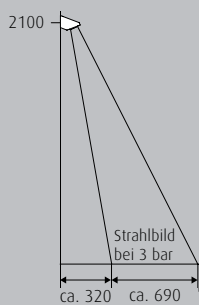

Technische Daten und Maße in mm:

Ausladung: 151 mm
 Neigungswinkel: 25°
 Verstellwinkel: 45°
 Wasseranschluss: G 1/2" AG
 Durchfluss: max. 25 l/min bei 0,3 MPa (3 bar)

Technische Daten und Maße in mm:

Ausladung: 151 mm
 Neigungswinkel: 25°
 Verstellwinkel: 30°
 Wasseranschluss: G 1/2" AG
 Durchfluss: max. 12 l/min

Chrom

Glas weiß

Glas schwarz

Technische Daten und Maße in mm:

Ausladung: 80 mm
Neigungswinkel: 20°
Wasseranschluss: G 1/2" AG
Durchfluss: ca. 12 l/min (druckunabhängig)

Technische Daten und Maße in mm:

Ausladung: 347 mm
Wasseranschluss: G 1/2" AG
Durchflussmenge: max. 30 l/min bei 0,3 MPa (3 bar)