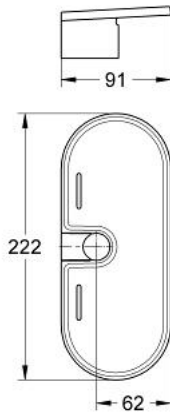

27 596 000 **GROHE EASYREACH ABLAGE**

**PRODUKTBESCHREIBUNG**

- Acryl
- für Tempesta und Euphoria Brausestangen Ø 22 mm