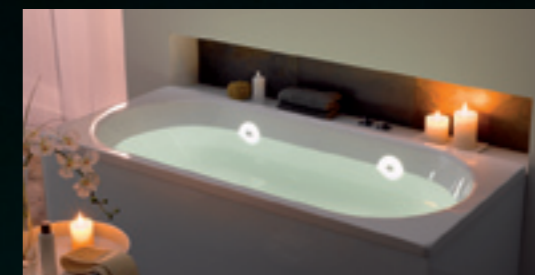

INDIREKTE BELEUCHTUNG FÜR BADEWANNEN

Mit der indirekten Beleuchtung für Badewannen bietet Kaldewei ein exklusives Lichtkonzept für gehobene Designansprüche. Vier indirekte Lichtquellen sind bündig in der Seitenwand eingelassen und sorgen so für eine dezente, aber umso wirkungsvollere Lichtstimmung. Die indirekte Beleuchtung ist für alle BASSINO, CENTRO DUO und CONODUO Modelle, jedoch nicht für Badewannen mit Whirlsystem erhältlich.