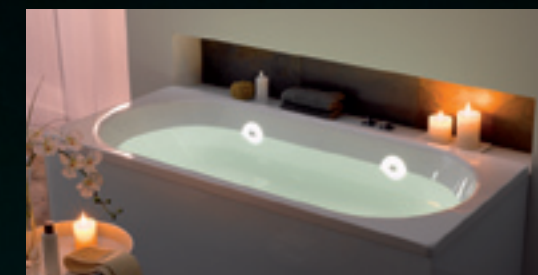

INDIREKTE BELEUCHTUNG FÜR BADEWANNEN

Mit der indirekten Beleuchtung für Badewannen bietet Kaldewei ein exklusives Lichtkonzept für gehobene Designansprüche. Vier indirekte Lichtquellen sind bündig in der Seitenwand eingelassen und sorgen so für eine dezente, aber umso wirkungsvollere Lichtstimmung. Die indirekte Beleuchtung ist für alle BASSINO, CENTRO DUO und CONODUO Modelle, jedoch nicht für Badewannen mit Whirlsystem erhältlich.