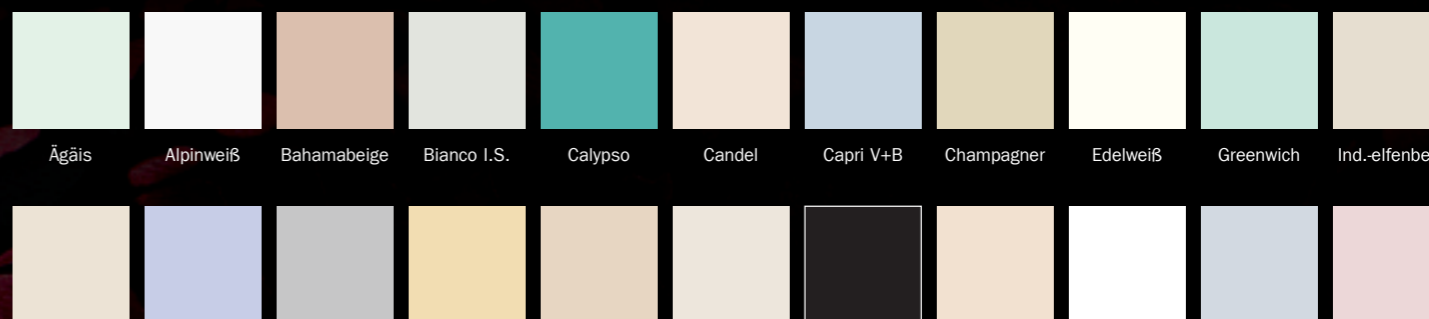

ELLIPSO DUO OVAL weiß mit freistehender Verkleidung.
(Modell-Nr. 232-7)

ELLIPSO DUO OVAL schwarz mit freistehender Verkleidung.
(Modell-Nr. 232-7)

NEUE SINNLICHE FARBEN – COORDINATED COLOURS COLLECTION

Auf außergewöhnlich ästhetische Art unterstreicht diese neue Kollektion von matten Farben den besonderen Charakter unserer Duschwannen und setzt neue Maßstäbe in den Bereichen Sinnlichkeit und Wertigkeit. So sind – passend zu den aktuellen Fliesentrends – bei der Coordinated Colours Collection die Farben der bodengleichen Duschen perfekt auf die im Handel erhältlichen Fliesenfarben abgestimmt.

Lavaschwarz matt passend zu Parkett Eiche schwarz
 Arktisweiß matt passend zu großformatigen Fliesen
 Anconabraun matt passend zu dunklem Holzboden
 Pasadena grau matt passend zu Metallfliesen
 Cataniagrau matt passend zu Granit
 City-Anthrazit matt passend zu Schiefer
 Perlgrau matt passend zu Sichtbeton

Die Darstellung dient lediglich als Anhaltspunkt und kann, bedingt durch die Drucktechnik, von den realen Farben abweichen.

FARBVIELFALT FÜR BADE- UND DUSCHWANNEN

Ägäis Alpinweiß Bahamabeige Bianco I.S. Calypso Candel Capri V+B Champagner Edelweiß Greenwich Ind.-elfenbein
 Jasmin Key West Duravit Manhattan Melba Duravit Natura V+B Pergamon Schwarz Soft Cream Star White Whisper Blau Whisper Rosa